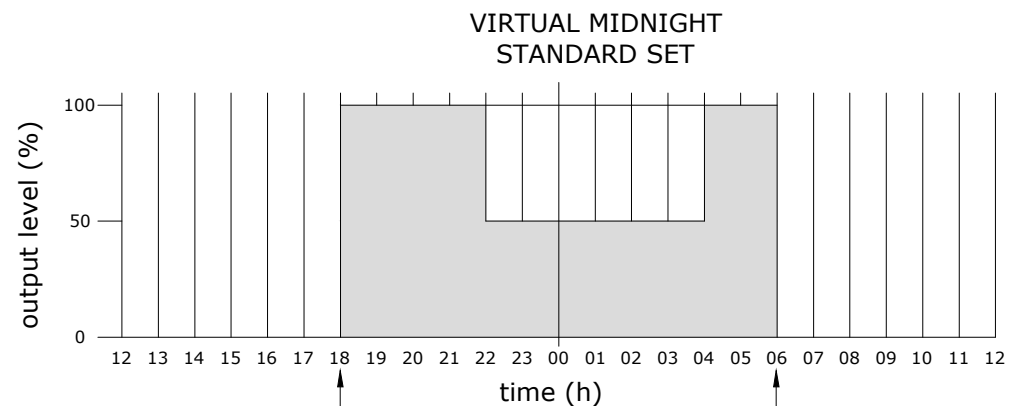

○ **ELLP**

○ **VIRTUAL MIDNIGHT VERSION**

product codes: ELPxxxxxVMxx / ELPSxxxxxVMxx

**FOGLIO ISTRUZIONI SUPPLEMENTARE.** per le informazioni relative alle condizioni d'uso dell'apparecchio vedi il foglio istruzioni in dotazione.  
**ADDITIONAL INSTRUCTIONS SHEET.** for information on the conditions of use of the luminaire, see the instruction sheet supplied.