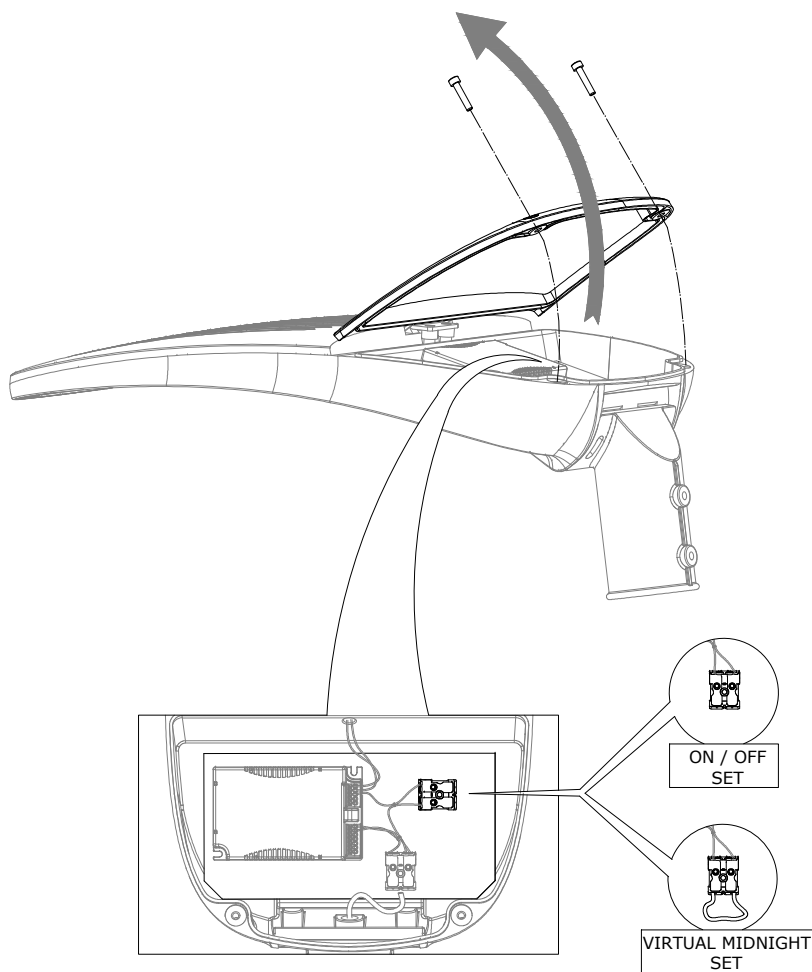

START DA INTERRUTTORE CREPUSCOLARE  
DUSK SENSOR START POINT

STOP DA INTERRUTTORE CREPUSCOLARE  
DUSK SENSOR STOP POINT

LA FUNZIONE "MEZZANOTTE VIRTUALE" SI ATTIVA DOPO IL SECONDO GIORNO DI FUNZIONAMENTO CON ACCENSIONE E SPEGNIMENTO TRAMITE SENSORE CREPUSCOLARE (IL FUNZIONAMENTO DEVE ESSERE DI ALMENO 4 ORE)