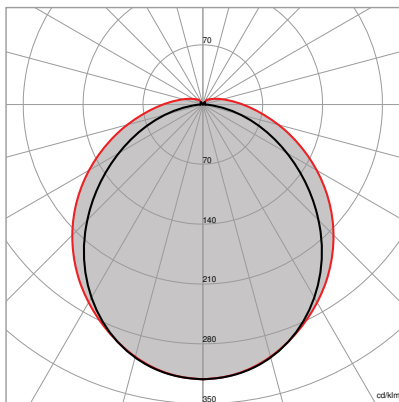

PHOTOMÉTRIE | FOTOMETRÍAS

ZITA
OPALE/OPAL