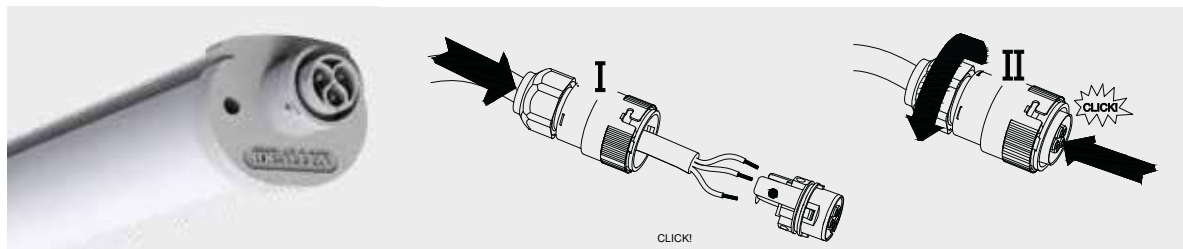

ZITA 3P

OPALE/OPAL

Corps en polycarbonate coextrudé autoextinguible opal résistant aux rayons UV (système anti-UV JEDEX).
 Embout terminal en plastique avec prise mâle 3 poles pour le branchement.
 Prise femelle volante (réf. 7PR3702-V) inclus.
 Optique de diffusion en aluminium extrudé anodisé avec fonction radiateur.
 Installation au plafond avec supports de fixation à couplage rapide, suspendue avec des crochets en acier inoxydable à appliquer sur les supports.
 Source de lumière LED.
 Emission de lumière directe.
 Non adapté en extérieur.
 Alimentation électronique CAE.

*Cuerpo de polycarbonato coextruido autoextinguible opal, resistente a los rayos UV (sistema anti-UV JEDEX).
 Tapa fija completa con abrazadera 3 polos para conexión eléctrica rápida.*

Toma hembra (código 7PR3702-V) incluida.

Instalación de techo con soportes de fijación a injerto rápido, en suspensión con ganchos en acero inoxidable para ser aplicados a los soportes.

Fuente de luz LED.

Emisión directa.

No apta para aplicación en exterior.

ZITA 3P (cod. IZT..3P) Embout terminal en plastique avec prise mâle 3 poles pour le branchement. Prise femelle volante (réf. 7PR3702-V) inclus. | *Tapa fija completa con abrazadera 3 polos para conexión eléctrica rápida. Toma hembra (código 7PR7302-V) incluida. (code IZT..3P)*