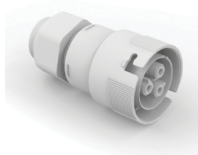

ZITA 3P

OPALE/OPAL

Corps en polycarbonate coextrudé autoextinguible opal résistant aux rayons UV (système anti-UV JEDEX).
 Embout terminal en plastique avec prise mâle 3 poles pour le branchement.
 Prise femelle volante (réf. 7PR3702-V) inclus.
 Optique de diffusion en aluminium extrudé anodisé avec fonction radiateur.
 Installation au plafond avec supports de fixation à couplage rapide, suspendue avec des crochets en acier inoxydable à appliquer sur les supports.
 Source de lumière LED.
 Emission de lumière directe.
 Non adapté en extérieur.
 Alimentation électronique CAE.

*Cuerpo de polycarbonato coextruido autoextinguible opal, resistente a los rayos UV (sistema anti-UV JEDEX).
 Tapa fija completa con abrazadera 3 polos para conexión eléctrica rápida.*

Toma hembra (código 7PR3702-V) incluida.

ZITA 3P 1500-1200-600
Embout terminal en plastique avec prise mâle 3 poles pour le branchement. Prise femelle volante (réf. 7PR3702-V) inclus.
Tapa fija completa con abrazadera 3 polos para conexión eléctrica rápida. Toma hembra (código 7PR7302-V) incluida.

ZITA 3P (cod. IZT..3P) Embout terminal en plastique avec prise mâle 3 poles pour le branchement. Prise femelle volante (réf. 7PR3702-V) inclus. | *Tapa fija completa con abrazadera 3 polos para conexión eléctrica rápida. Toma hembra (código 7PR7302-V) incluida. (code IZT..3P)*