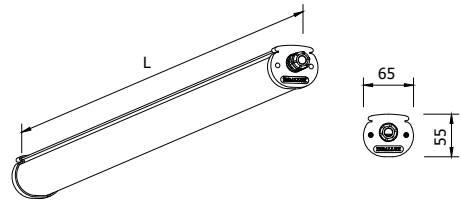

ZITA 3P

OPALE/OPAL

Corps en polycarbonate coextrudé autoextinguible opal résistant aux rayons UV (système anti-UV JEDEX).
 Embout terminal en plastique avec prise mâle 3 poles pour le branchement.
 Prise femelle volante (réf. 7PR3702-V) inclus.
 Optique de diffusion en aluminium extrudé anodisé avec fonction radiateur.
 Installation au plafond avec supports de fixation à couplage rapide, suspendue avec des crochets en acier inoxydable à appliquer sur les supports.
 Source de lumière LED.
 Emission de lumière directe.
 Non adapté en extérieur.
 Alimentation électronique CAE.

*Cuerpo de polycarbonato coextruido autoextinguible opal, resistente a los rayos UV (sistema anti-UV JEDEX).
 Tapa fija completa con abrazadera 3 polos para conexión eléctrica rápida.*

Toma hembra (código 7PR3702-V) incluida.

ZITA 3P 1500-1200-600
Embout terminal en plastique avec prise mâle 3 poles pour le branchement. Prise femelle volante (réf. 7PR3702-V) inclus.
Tapa fija completa con abrazadera 3 polos para conexión eléctrica rápida. Toma hembra (código 7PR7302-V) incluida.

Prise femelle
Long. 54 mm

Toma hembra
Long. 54 mm

7PR3702-V

ACCESSORI | ACCESSORIES

DESCRIZIONE ACCESSORIO | ACCESSORY DESCRIPTION

CODICE | CODE

Étriers de fixation anti-vandalismo.
Soportes de fijación antivandálicos.