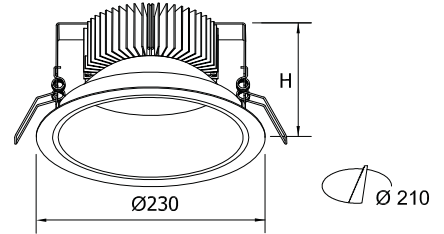

NEW REMISI 230

SATINATO/SATIN

Ottica in alluminio satinata (Codice S).
Satin aluminum optic (Code S).