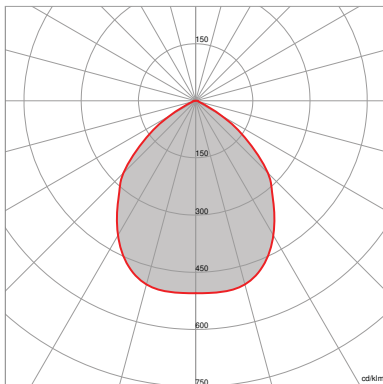

FOTOMETRIE | PHOTOMETRIES

NEW REMISI 230 S