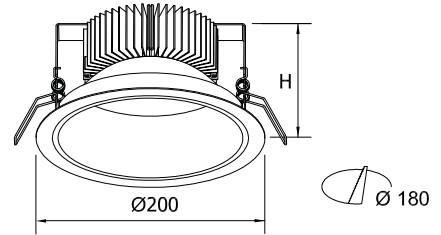

NEW REMISI 200

SATINATO/SATIN

Ottica in alluminio satinata (Codice S)
Satin aluminum optic (Code S)