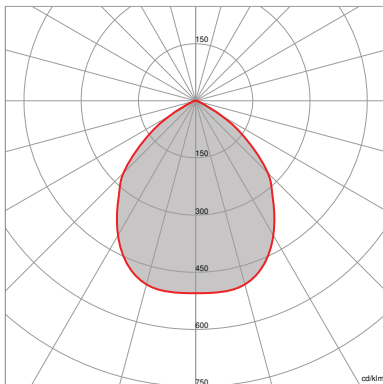

FOTOMETRIE | PHOTOMETRIES

NEW REMISI S