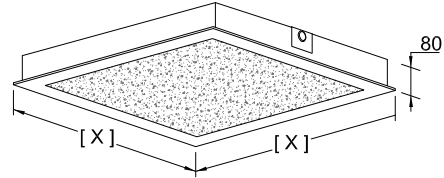

CONTROPLUS UGR

Apparecchio da incasso professionale LED a bassa luminanza.
LED recessed professional lighting fitting, low luminance.

[X] Dimensioni disponibili | *Available dimensions:*
595x595 mm - 595x1195 mm

Corpo e telaio non apribile in lamiera d'acciaio pressopiegata, verniciata con polveri epossidiche previa fosfatazione. Ottica in policarbonato microprismato a bassa luminanza idonea in ambienti con videotermini (inferiore a 1000 cd/mq per angoli superiori a 65° trasversali e longitudinali).

Sistema di fissaggio ad incasso in appoggio in controsoffitti 600x600 mm con struttura portante a vista senza l'utilizzo di accessori, in controsoffitti in cartongesso tramite l'utilizzo del telaio TLC3 o TLC4.

Low UGR microprismatic polycarbonate louver suitable in rooms with VDT (lower than 1000 cd/mq for angles >65° transversal and longitudinal). Recessed mounting system in 600x600 mm T bar ceilings with visible frame without the use of accessories, in plaster ceilings through the use of the frame TLC3 or TLC4.