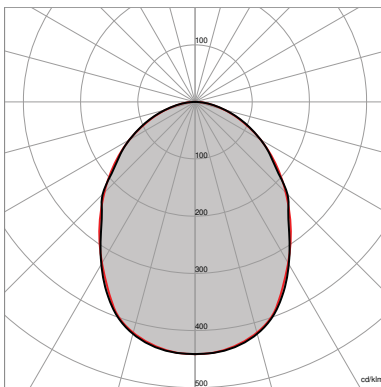

CONTROPLUS UGR

5Y WARRANTY 5% FAILURE RATE	60.000 h LED LIFETIME L90B10	100.000 h LED LIFETIME L70B50
---------------------------------------	--	---

Relamping	Lumen LED*	Watt LED**	Lumen Out***	Watt	Lumen Watt Out	Configurazione LED LED configuration	Code Code	K	Alimentazione Power Supply	Schermo Diffuser	Colore Colour
[X] Dimensioni/ <i>Dimensions</i> - 595x595 mm											
4x14	4640	24,5	3368	26	> 130		CPM30		— : CAE A RICHIESTA ON REQUEST DL: DALI PD: PUSH DIM	— : microprismato microprismatic	01: bianco white 05: grigio silver
4x18	5500	30	3992	31,5	> 127		CPM36	W: 3.000			
4x18	6370	35	4623	37,5	> 123		CPM42	N: 4.000			
4x24	7190	40	5219	42,5	> 123		CPM49				
[X] Dimensioni/ <i>Dimensions</i> - 595x1195 mm											
4x28	8920	51	6474	52	> 125		CPM50		— : CAE A RICHIESTA ON REQUEST DL: DALI PD: PUSH DIM	— : microprismato microprismatic	01: bianco white 05: grigio silver
4x36	11000	60	7984	63	> 127		CPM60	W: 3.000			
4x36	12740	70	9247	75	> 123		CPM80	N: 4.000			
4x54	14380	80	10437	85	> 123		CPM85				