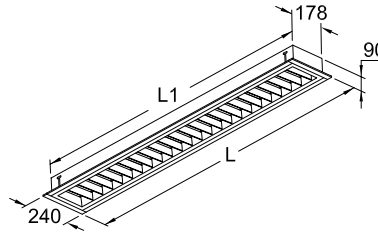

CONTROLLED EB DARK

Apparecchio da incasso professionale LED ideale per controsoffitti in lastra o controsoffitti a doghe.

LED professional recessed lighting fitting, ideal for sheet false ceilings or stave false ceilings.

[L] Lunghezze disponibili | *Available lengths:*
630 mm - 1185 mm - 1560 mm

[L1] Lunghezze disponibili | *Available lengths:*
582 mm - 1137 mm - 1512 mm

Corpo e telaio in lamiera d'acciaio pressopiegata verniciata con polveri epossidiche previa fosfatazione.
 Ottica in alluminio speculare con copertura microprismato idoneo per ambienti con videoterminali.
 Sistema di fissaggio ad incasso con staffe regolabili.
 Sorgente luminosa LED.
 Emissione diretta.
 Non idonea per l'applicazione esterna.
 Alimentazione elettronica CAE.
 A richiesta: dimmerabile DALI (cod. DL) specificare se con funzione PUSH DIM (cod. PD).

*Bent steel sheet body and frame painted with epoxy powders after phosphating.
 Specular aluminum louver with microprismatic diffuser suitable in rooms with VDT.
 Recessed fixing system with adjustable brackets.
 LED light source.
 Direct light emission.
 Not suitable for outdoor application.
 Built in electronic driver CAE.
 On request: dimmable DALI (code DL) PUSH DIM function (code PD) to be requested.*