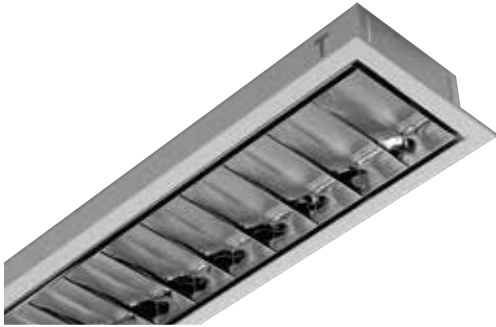

CONTROLLED EB DARK

Apparecchio da incasso professionale LED ideale per controsoffitti in lastra o controsoffitti a doghe.

LED professional recessed lighting fitting, ideal for sheet false ceilings or stave false ceilings.

[L] Lunghezze disponibili | *Available lengths:*
630 mm - 1185 mm - 1560 mm

[L1] Lunghezze disponibili | *Available lengths:*
582 mm - 1137 mm - 1512 mm

Corpo e telaio in lamiera d'acciaio pressopiegata verniciata con polveri epossidiche previa fosfatazione.
 Ottica in alluminio speculare con copertura microprismato idoneo per ambienti con videoterminali.
 Sistema di fissaggio ad incasso con staffe regolabili.
 Sorgente luminosa LED.
 Emissione diretta.
 Non idonea per l'applicazione esterna.
 Alimentazione elettronica CAE.
 A richiesta: dimmerabile DALI (cod. DL) specificare se con funzione PUSH DIM (cod. PD).

*Bent steel sheet body and frame painted with epoxy powders after phosphating.
 Specular aluminum louver with microprismatic diffuser suitable in rooms with VDT.
 Recessed fixing system with adjustable brackets.
 LED light source.
 Direct light emission.
 Not suitable for outdoor application.
 Built in electronic driver CAE.
 On request: dimmable DALI (code DL) PUSH DIM function (code PD) to be requested.*