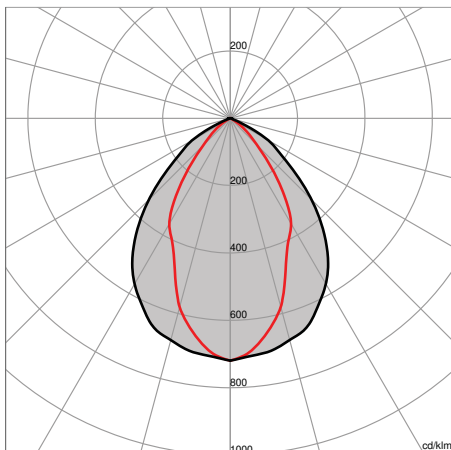

[L] Lunghezze disponibili | *Available lengths:*
630 mm - 1185 mm - 1560 mm

[L1] Lunghezze disponibili | *Available lengths:*
582 mm - 1137 mm - 1512 mm

Corpo e telaio in lamiera d'acciaio pressopiegata verniciata con polveri epossidiche previa fosfatazione.
 Ottica in alluminio speculare con copertura microprismato idoneo per ambienti con videoterminali.
 Sistema di fissaggio ad incasso con staffe regolabili.
 Sorgente luminosa LED.
 Emissione diretta.
 Non idonea per l'applicazione esterna.
 Alimentazione elettronica CAE.
 A richiesta: dimmerabile DALI (cod. DL) specificare se con funzione PUSH DIM (cod. PD).

FOTOMETRIE | PHOTOMETRIES

CONTROLLED EB DARK

5Y WARRANTY 5% FAILURE RATE	60.000 h LED LIFETIME L90B10	100.000 h LED LIFETIME L70B50
---------------------------------------	--	---

Relamping	Lumen LED*	Watt LED**	Lumen Out***	Watt	Lumen Watt Out	Configurazione LED LED configuration	Codice Code	K	Alimentazione Power Supply	Schermo Diffuser	Colore Colour
[L] Lunghezza/Lengths - 630 mm											
1x18	1821	10	1302	11	> 118	_____	EBD10	W: 3.000	— : CAE A RICHIESTA ON REQUEST	— : microprismato microprismatic	01: bianco white
2x18	3642	20	2605	21	> 124	=====	EBD20	N: 4.000	DL: DALI PD: PUSH DIM		05: grigio silver
[L] Lunghezza/Lengths - 1185 mm											
1x36	3375	17	2362	18,5	> 128	_____	EBD22	W: 3.000	— : CAE A RICHIESTA ON REQUEST	— : microprismato microprismatic	01: bianco white
2x36	6750	34	4725	37	> 128	=====	EBD44	N: 4.000	DL: DALI PD: PUSH DIM		05: grigio silver
[L] Lunghezza/Lengths - 1560 mm											
1x58	4500	23	3150	24,5	> 128	_____	EBD29	W: 3.000	— : CAE A RICHIESTA ON REQUEST	— : microprismato microprismatic	01: bianco white
2x58	9000	46	6300	49	> 128	=====	EBD58	N: 4.000	DL: DALI PD: PUSH DIM		05: grigio silver