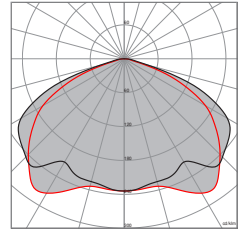

ZODIAC XS CS 1

Code	Lm LED	Lm Out	Watt Out	Lm Watt Out	Relamping
ZDCXCS0803W/NCS1ES/FP08	2435	2240	15	> 150	SAP50
ZDCXCS0804W/NCS1ES/FP08	3575	3290	23	> 143	SAP70
ZDCXCS0806W/NCS1ES/FP08	5025	4620	35	> 133	JM70
ZDCXCS1203W/NCS1ES/FP08	4230	3890	26	> 147	MBF125
ZDCXCS1206W/NCS1ES/FP08	7535	6935	52	> 133	MBF150
ZDCXCS1207W/NCS1ES/FP08	8060	7415	57	> 131	JM150

W/N= **W** (3000 K) | **N** (4000 K)

ES/FP= **ES** ON/OFF | **FP** DALI

Lm Led/Lm Out:
Standard - **N** (4000 K)
-8% - **W** (3000 K)

ZODIAC XS CS 2

Code	Lm LED	Lm Out	Watt Out	Lm Watt Out	Relamping
ZDCXCS0803W/NCS2ES/FP08	2435	2240	15	> 150	SAP50
ZDCXCS0804W/NCS2ES/FP08	3575	3290	23	> 143	SAP70
ZDCXCS0806W/NCS2ES/FP08	5025	4620	35	> 133	JM70
ZDCXCS1203W/NCS2ES/FP08	4230	3890	26	> 147	MBF125
ZDCXCS1206W/NCS2ES/FP08	7535	6935	52	> 133	MBF150
ZDCXCS1207W/NCS2ES/FP08	8060	7415	57	> 131	JM150

W/N= **W** (3000 K) | **N** (4000 K)

ES/FP= **ES** ON/OFF | **FP** DALI