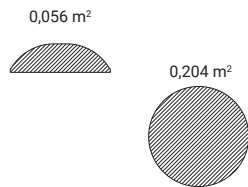

IT

Corpo in alluminio sagomato, mediante tornitura in lastra, verniciato con polveri epossidiche previa fosfatazione. Corpo e bracci progettati per ottenere una ridotta superficie d'esposizione al vento. Schermo di protezione in vetro temperato trasparente resistente agli shock termici. Fornito completo di cavo uscente L40 (cm), connettore non incluso. Ottiche stradali in PMMA stampato ad alto rendimento ottico. Installazione fissa cima palo (testa palo diametro 60 mm). Sorgente luminosa LED. Emissione diretta.

 Code

Code Ordering example: **ZDCXCS0803 W/N CS1 ES/FP 08**

ZODIAC

DIMENSIONAL

ZODIAC XS CENTRO STRADA

WIND RESISTANCE

ZODIAC XS CENTRO STRADA

WEIGHT (Kg)