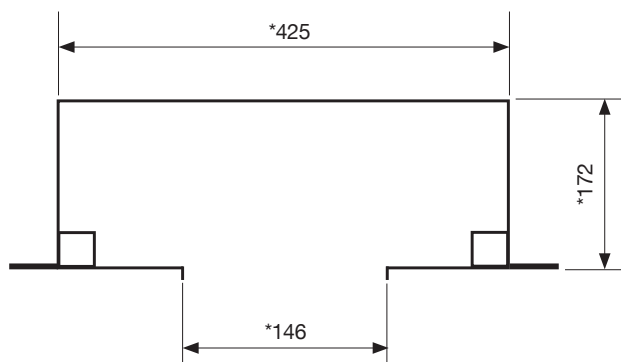

TECNICO A

Sistemi ad incasso per tagli di luce completo di binario elettrificato 230V singolo o doppio.
Tecnico A con binario singolo codice HRGAA10.
Tecnico A con binario doppio codice HRGAB10.

*Recessed system for cuts of light complete with electrified track 230V single or double.
Tecnico A with single track code HRGAA10.
Tecnico A with double track code HRGAB10.*

*Systèmes encastrés pour gorges lumineuses avec rail électrifié 230V simple ou double.
Tecnico A avec rail simple code HRGAA10.
Tecnico A avec rail double code HRGAB10.*

*Sistemas empotrados para cortes de luz con carril eléctrico de 230V individual o doble.
Tecnico A con carril individual código HRGAA10.
Tecnico A con carril doble código HRGAB10.*

TAGLI DI LUCE

CUTS OF LIGHT

*Misure standard - L 1000mm (a richiesta misure custom)
Standard dimension - L 1000mm (customizable on request)