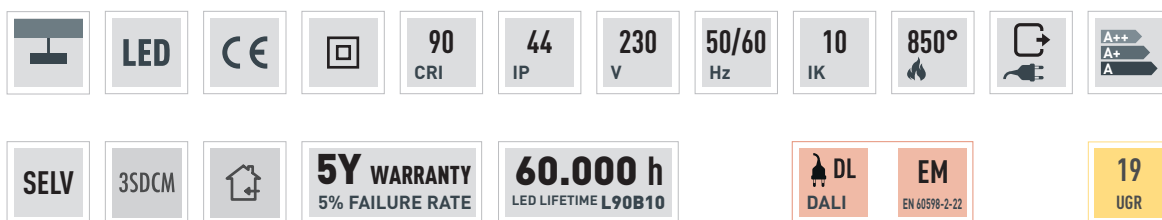

SOO sd

Decorative suspension lighting fitting

On request

Only for cod. MP

IT

Apparecchio decorativo per installazione a sospensione. Corpo ultrapiatto in estruso di alluminio calandrato. Sorgente luminosa LED diretta. Verniciatura con polveri epossidiche antigraffio. Diffusore in policarbonato opale (cod. OP), microprismatico UGR 19 (cod. MP). Fornito completo di sospensioni in acciaio regolabili e cavo di alimentazione L=2m. Alimentatore incluso esterno. Rosone con collegamento elettrico non incluso, da ordinare separatamente.

ES

Luminaria decorativa de suspensión. Cuerpo ultraplano de aluminio extruido calandrado. Fuente de iluminación LED directa. Barnizado con polvo epoxi anti-rayado. Difusor de policarbonato opal (código OP), microprismatico UGR19 (código MP). Cables de suspensión de acero ajustables y cable de alimentación L=2m incluidos. Balasto externo incluido. Roseta electricada no incluida, a pedir por separada.

EN

Decorative suspension lighting fitting. Extruded calendered aluminum ultra-flat body. Direct LED light source. Painted with scratch-resistant epoxy powders. Opal polycarbonate diffuser (code OP), microprismatic UGR 19 (code MP). Supplied complete with adjustable steel suspensions and power cable L = 2m. External driver included. Rose ceiling for electrical connection not included, to be ordered separately.

DE

Dekoratives Hängebeleuchtungsgerät. Ultraflacher Körper aus extrudiertem, kalandriertem Aluminium. Direkte LED-Lichtquelle. Lackiert mit kratzfesten Epoxidpulvern. Diffusor aus opalem Polycarbonat (Kode OP), mikroprismatisch UGR 19 (Kode MP). Komplett mit verstellbaren Stahlabhängungen und Netzkabel L = 2m. Externer elektronischer Treiber enthalten. Deckenbefestigung für elektrische Verbindung nicht enthalten, separat zu bestellen.