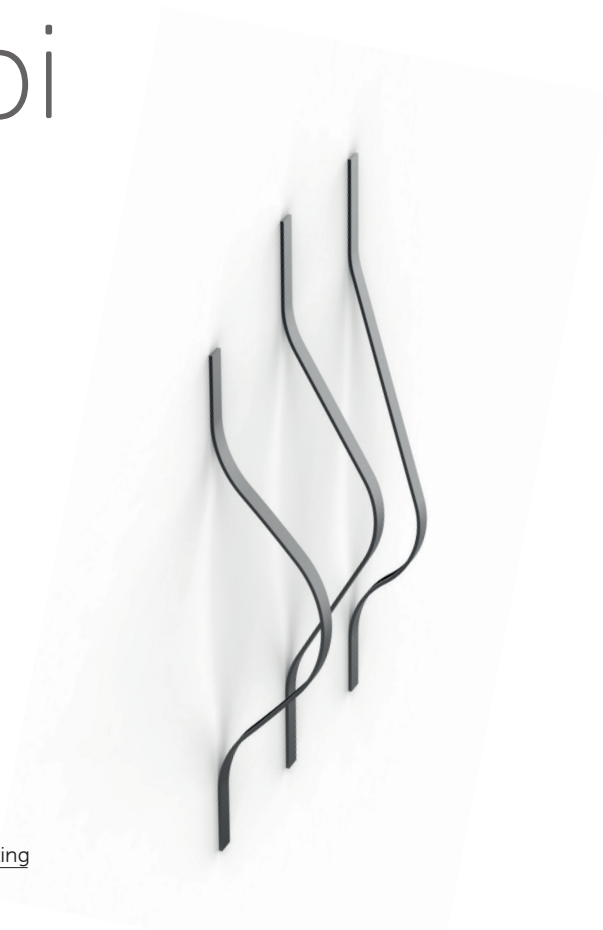

SOO pi

Decorative wall mounted lighting fitting

On request

IT

Apparecchio decorativo per installazione a parete. Corpo ultrapiatto in estruso di alluminio calandrato. Sorgente luminosa LED indiretta. Verniciatura con polveri epossidiche antigraffio. Diffusore in policarbonato opale (cod. OP), microprismato UGR 19 (cod. MP). Alimentatore incluso esterno.

ES

Luminaria decorativa para instalación en pared. Cuerpo ultraplano de aluminio extruido calandrado. Fuente de iluminación LED indirecta. Barnizado con polvo epoxi anti-rayado. Difusor de policarbonato opale (código OP), microprismato UGR19 (código MP). Balasto externo incluido.

EN

Decorative wall lighting fitting. Extruded linear aluminum ultra-flat body. Indirect LED light source. Painted with scratch-resistant epoxy powders. Opal polycarbonate diffuser (code OP), microprismatic UGR 19 (code MP). External driver included.

DE

Dekoratives Wandbeleuchtungsgerät. Ultraflacher Körper aus extrudiertem, kalandriertem Aluminium. Indirekte LED-Lichtquelle. Lackiert mit kratzfesten Epoxidpulvern. Diffusor aus opalem Polycarbonat (Kode OP), mikroprismatisch UGR 19 (Kode MP). Externer elektronischer Treiber enthalten.