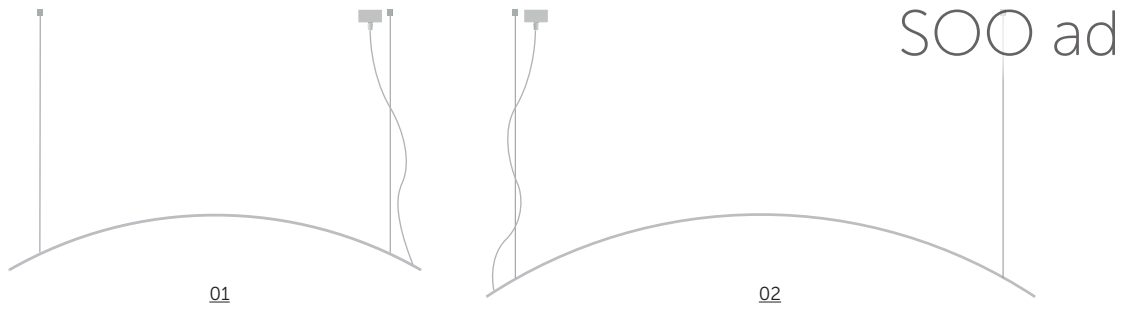

SOO ad 4000 K

Code	Diffuser	Size	Lumen Out*	Watt Tot	K	Beam angle	Driver Type	Driver Nr.	Colour
YSAD16N	OP: Opal	01	5950	70	4000	D	ON/OFF	1	○
YSAD15N		01	2975	35	4000	D	ON/OFF	1	○
YSAD21N	MP: Microprismatic	02	7990	94	4000	D	ON/OFF	1	○
YSAD20N		02	3995	47	4000	D	ON/OFF	1	○

SOO ad 3000 K

Code	Diffuser	Size	Lumen Out*	Watt Tot	K	Beam angle	Driver Type	Driver Nr.	Colour
YSAD16W	OP: Opal	01	5475	70	3000	D	ON/OFF	1	○
YSAD15W		01	2720	35	3000	D	ON/OFF	1	○
YSAD21W	MP: Microprismatic	02	7350	94	3000	D	ON/OFF	1	○
YSAD20W		02	3675	47	3000	D	ON/OFF	1	○

*Output flux with opal diffuser. With microprismatic diffuser + 10%

SOO ad STANDARD COLOUR SELECTION

● **WI** | White Irazu ● **BLL** | Black Lava

SOO ad ON REQUEST COLOUR SELECTION

● **BF** | Beige Futuna ● **SB** | Silver Bombalai ● **GK** | Gold Karkar
● **BL** | Bronze Lario ● **RR** | Rust Rame ● **BT** | Blue Telica