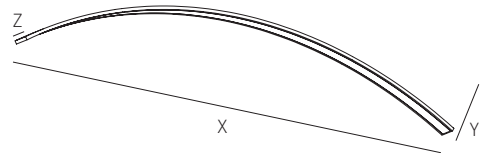

ES

Luminaria decorativa de suspensión. Cuerpo ultraplano de aluminio extruido calandrado. Fuente de iluminación LED directa. Barnizado con polvo epoxi anti-rayado. Difusor de policarbonato opal (código OP), microprismatico UGR19 (código MP). Cables de suspensión de acero ajustables y cable de alimentación L=2m incluidos. Balasto externo incluido. Roseta electrificada no incluida, a pedir por separada.

SOO ad BEAM ANGLE | DIMENSIONS

Size	X [mm]	Y [mm]	Z [mm]	Kg
01	1500	200	50	1,5
02	2000	300	50	1,9

Min and Max room temperature: -20°+45° C.

SOO ACCESSORIES

YKT10301 + ○ COLOUR

Rose ceiling for installation with ceiling panel, remote driver.