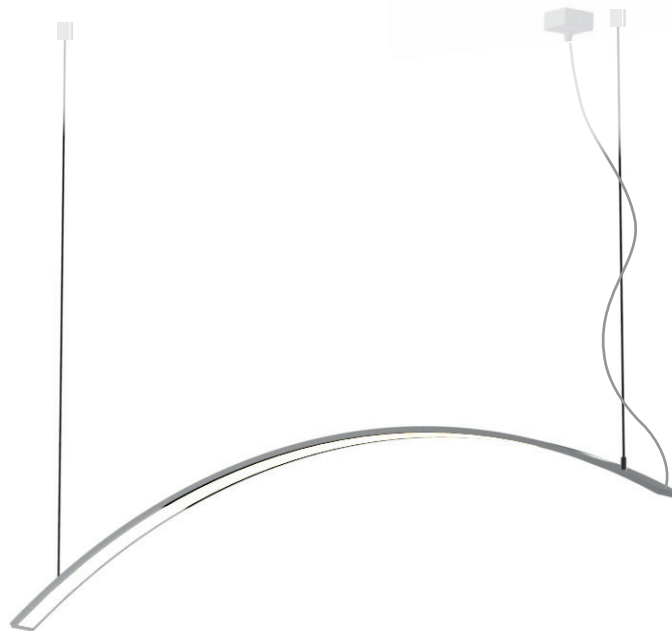

SOO ad

Decorative suspension lighting fitting

On request

Only for cod. MP

IT

Apparecchio decorativo per installazione a sospensione. Corpo ultrapiatto in estruso di alluminio calandrato. Sorgente luminosa LED diretta. Verniciatura con polveri epossidiche antigraffio. Diffusore in policarbonato opale (cod. OP), microprismatico UGR 19 (cod. MP). Fornito completo di sospensioni in acciaio regolabili e cavo di alimentazione L=2m. Alimentatore incluso esterno. Rosone per collegamento elettrico non incluso, da ordinare separatamente.

ES

Luminaria decorativa de suspensión. Cuerpo ultraplano de aluminio extruido calandrado. Fuente de iluminación LED directa. Barnizado con polvo epoxi anti-rayado. Difusor de policarbonato opal (código OP), microprismatico UGR19 (código MP). Cables de suspensión de acero ajustables y cable de alimentación L=2m incluidos. Balasto externo incluido. Roseta electrificada no incluida, a pedir por separada.

EN

Decorative suspension lighting fitting. Extruded linear aluminum ultra-flat body. Direct LED light source. Painted with scratch-resistant epoxy powders. Opal polycarbonate diffuser (code OP), microprismatic UGR 19 (code MP). Supplied complete with adjustable steel suspensions and power cable L = 2m. External driver included. Rose ceiling for electrical connection not included, to be ordered separately.

DE

Dekoratives Hängebeleuchtungsgerät. Ultraflacher Körper aus extrudiertem, kalandriertem Aluminium. Direkte LED-Lichtquelle. Lackiert mit kratzfesten Epoxidpulvern. Diffusor aus opalem Polycarbonat (Kode OP), mikroprismatisch UGR 19 (Kode MP). Komplett mit verstellbaren Stahlhängungen und Netzkabel L = 2m. Externer elektronischer Treiber enthalten. Deckenbefestigung für elektrische Verbindung nicht enthalten, separat zu bestellen.