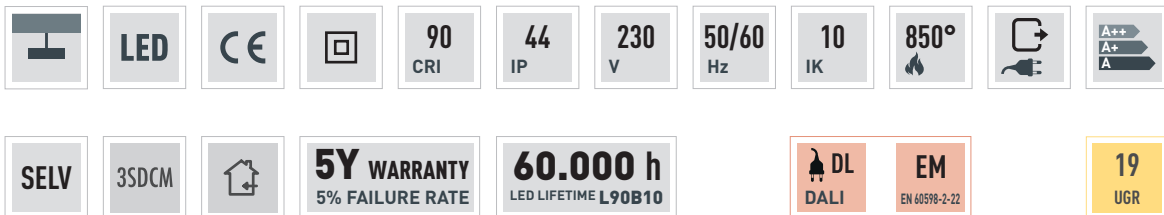

SOO ad

Decorative suspension lighting fitting

On request

Only for cod. MP

IT

Apparecchio decorativo per installazione a sospensione. Corpo ultrapiatto in estruso di alluminio calandrato. Sorgente luminosa LED diretta. Verniciatura con polveri epossidiche antigraffio. Diffusore in policarbonato opale (cod. OP), microprismatico UGR 19 (cod. MP). Fornito completo di sospensioni in acciaio regolabili e cavo di alimentazione L=2m. Alimentatore incluso esterno. Rosone per collegamento elettrico non incluso, da ordinare separatamente.

ES

Luminaria decorativa de suspensión. Cuerpo ultraplano de aluminio extruido calandrado. Fuente de iluminación LED directa. Barnizado con polvo epoxi anti-rayado. Difusor de policarbonato opal (código OP), microprismatico UGR19 (código MP). Cables de suspensión de acero ajustables y cable de alimentación L=2m incluidos. Balasto externo incluido. Roseta electrificada no incluida, a pedir por separada.

EN

Decorative suspension lighting fitting. Extruded linear aluminum ultra-flat body. Direct LED light source. Painted with scratch-resistant epoxy powders. Opal polycarbonate diffuser (code OP), microprismatic UGR 19 (code MP). Supplied complete with adjustable steel suspensions and power cable L = 2m. External driver included. Rose ceiling for electrical connection not included, to be ordered separately.

DE

Dekoratives Hängebeleuchtungsgerät. Ultraflacher Körper aus extrudiertem, kalandriertem Aluminium. Direkte LED-Lichtquelle. Lackiert mit kratzfesten Epoxidpulvern. Diffusor aus opalem Polycarbonat (Kode OP), mikroprismatisch UGR 19 (Kode MP). Komplett mit verstellbaren Stahlhängungen und Netzkabel L = 2m. Externer elektronischer Treiber enthalten. Deckenbefestigung für elektrische Verbindung nicht enthalten, separat zu bestellen.