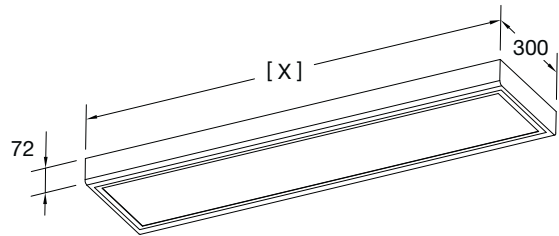

RELAX LED SPA R

Apparecchio professionale LED a bassa luminanza.
LED professional lighting fitting, low luminance.

[X] Dimensioni disponibili | Available dimensions:
1160x300 mm - 1530x300 mm

Corpo e telaio in lamiera di acciaio pressopiegato con spigoli arrotondati, verniciata con polveri epossidiche previa fosfatazione. Ottica dark a bassa luminanza idonea in ambienti con videotermini (inferiori a 1000 cd/m² per angoli superiori a 65° trasversali e longitudinali).

Bent steel sheet body and frame with rounded edges painted with epoxy powders after phosphating.

Low UGR optic suitable in rooms with VDT (lower than 1000 cd/m²) for angles >65° transversal and longitudinal.