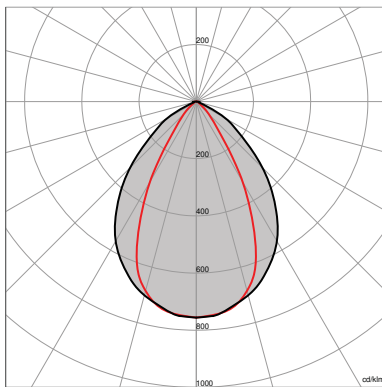

FOTOMETRIE | PHOTOMETRIES

RELAX LED SPA

RELAX LED SPA R

5Y WARRANTY 5% FAILURE RATE	60.000 h LED LIFETIME L90B10	100.000 h LED LIFETIME L70B50
---------------------------------------	--	---

Relamping	Lumen LED*	Watt LED**	Lumen Out***	Watt	Lumen Watt Out	Configurazione LED LED configuration	Codice Code	K	Alimentazione Power Supply	Colore Colour
[X] Dimensioni/ <i>Dimensions</i> - 1160x300 mm										
2x36	6750	34	4520	37	> 122	=====	RXSAR40	W: 3.000	— : CAE A RICHIESTA <i>ON REQUEST</i>	01: bianco white
2x36	7900	41	5250	44	> 119	=====	RXSAR56	N: 4.000	DL: DALI PD: PUSH DIM	
[X] Dimensioni/ <i>Dimensions</i> - 1530x300 mm										
2x58	9000	46	5985	49	> 122	=====	RXSAR03	W: 3.000	— : CAE A RICHIESTA <i>ON REQUEST</i>	01: bianco white
2x58	10500	54,5	6960	58,5	> 119	=====	RXSAR06	N: 4.000	DL: DALI PD: PUSH DIM	