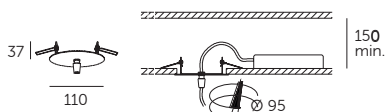

Opalia

Decorative suspension lighting fitting

On request

IT

Apparecchio decorativo per installazione a sospensione. Corpo diffusore in policarbonato opale. Terminali di chiusura in alluminio torniti. Sorgente luminosa LED multichip. Alimentatore incorporato. Fornito completo di sospensioni in acciaio regolabili e cavo di alimentazione L=2m. Rosone per collegamento elettrico non incluso, da ordinare separatamente.

ES

Luminaria decorativa para instalación en suspensión. Cuerpo difusor de policarbonato opal. Tapas de aluminio torneado. Fuente de iluminación LED. Balasto integrado. Cables de suspensión de acero ajustables y cable de alimentación L=2m incluidos. Roseta electrificada no incluida, a pedir por separada.

EN

Decorative suspension lighting fitting. Opal polycarbonate diffuser body. Turned aluminium end covers. LED light source. Integrated driver. Supplied complete with adjustable steel suspensions and power cable L = 2m. Rose ceiling for electrical connection not included, to be ordered separately.

OPALIA BEAM ANGLE | DIMENSIONS

Size	X [mm]	Y [mm]	Z [mm]	Kg
01	1210	ø 83	ø 89	3,6
02	1590	ø 83	ø 89	4,5

Min and Max room temperature: -20°+45° C.

OPALIA ACCESSORIES

KT10301 + ○ COLOUR

Rose ceiling for installation with ceiling panel, remote driver.