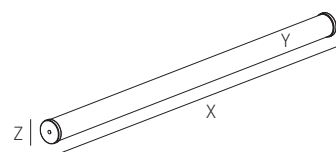

Opalia

Decorative suspension lighting fitting

On request

IT

Apparecchio decorativo per installazione a sospensione. Corpo diffusore in policarbonato opale. Terminali di chiusura in alluminio torniti. Sorgente luminosa LED multichip. Alimentatore incorporato. Fornito completo di sospensioni in acciaio regolabili e cavo di alimentazione L=2m. Rosone per collegamento elettrico non incluso, da ordinare separatamente.

ES

Luminaria decorativa para instalación en suspensión. Cuerpo difusor de policarbonato opal. Tapas de aluminio torneado. Fuente de iluminación LED. Balasto integrado. Cables de suspensión de acero ajustables y cable de alimentación L=2m incluidos. Roseta electrificada no incluida, a pedir por separada.

EN

Decorative suspension lighting fitting. Opal polycarbonate diffuser body. Turned aluminium end covers. LED light source. Integrated driver. Supplied complete with adjustable steel suspensions and power cable L = 2m. Rose ceiling for electrical connection not included, to be ordered separately.

OPALIA BEAM ANGLE | DIMENSIONS

Size	X [mm]	Y [mm]	Z [mm]	Kg
01	1210	ø 83	ø 89	3,6
02	1590	ø 83	ø 89	4,5

Min and Max room temperature: -20°+45° C.

OPALIA ACCESSORIES

KT10301 + ○ COLOUR

Rose ceiling for installation with ceiling panel, remote driver.