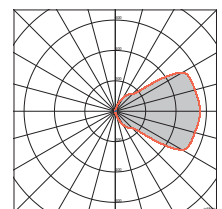

\* Altre misure a richiesta  
Other measures on request

A richiesta | On request

Ottica 61°

H (m)	Ø (m)
1	1.5
2	3.0
3	4.5
4	6.0
5	7.6

Temperatura ambiente min. - max: -10°+40° C.  
Lumen: flusso totale in uscita con 3000K CRI>98.  
8Watt: potenza di sistema  
Tolleranza ± 10%