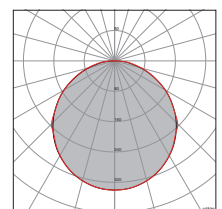

Corps en aluminium anodisé extrudé linéaire ou calandré, personnalisable. Optique opale (code OP). Livré avec câble d'alimentation. Source lumineuse LED. Emission directe. Fixation en surface. Alimentation externe 24 volts ON/OFF. Sur demande, dimmable DALI (cod. DL). Alimentation non fournie, à commander séparément.

Cuerpo de aluminio anodizado extruido lineal o calandrado, personalizable. Óptica opal (cod. OP). Cable de alimentación incluido. Fuente de iluminación LED. Emisión directa. Fijación en superficie. Alimentación externa de 24V ON/OFF. Bajo pedido: regulable DALI (cod.DL). Fuente de alimentación no incluida, a pedir por separado.

3Y WARRANTY
5% FAILURE RATE
30.000 h
LED LIFETIME L90B10
60.000 h
LED LIFETIME L70B50
RIPPLE
FREE

Lumen/m	Watt/m	Lumen Watt Out	Volt	Codice Code	Lunghezza mm Length mm	K	Alimentazione Power Supply	Colore Colour
*1640	*14	117	24	HRLCIB**	** Custom	WW: 2700 OW: 3000 OX: 3500 ON: 4000	OF: ON/OFF DL: DALI	Standard: ● 46: Anodized
*1640	*14	117	24	HRLCEB**				Su richiesta / On request: ● W1: White Irazu ● BL: Black Lava ● SB: Silver Bombalai ● BL: Bronze Lario ● RR: Rust Rame ● BF: Beige Futura ● GK: Gold Karkar ● BT: Blue Tellica ● O4: Cromo
*1640	*14	117	24	HRLCFB**				
*I valori riportati in tabella si riferiscono a 1000mm								

CE
III
>90
CRI
3SDCM
IP44
EN 60529
IK 07
EN 60068
24 V
2014/25/UE
850°
EN 60695
ATP
A+
RG 0
EN 62471
DL
DALI

A richiesta | On request

Ottica OP 112°