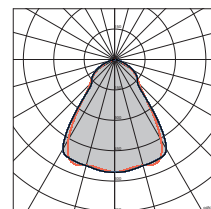

A richiesta | On request

Optica 74°