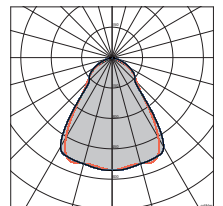

A richiesta | On request

Ottica 74°

H (m)	Ø (m)
1	1.5
2	3.0
3	4.5
4	6.0
5	7.6

Temperatura ambiente min. - max: -10°+40° C.
Lumen: flusso totale in uscita con 3000K CRI>98.
8Watt: potenza di sistema
Tolleranza ± 10%