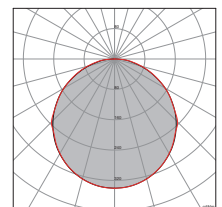

Cuerpo de aluminio anodizado extruido con tapas y clip de fijación. Óptica de policarbonato opal. Cable de alimentación incluido. Fuente de iluminación LED. Emisión directa. Fijación en superficie. Alimentación externa de 24V ON/OFF. Bajo pedido: regulable DALI (cod.DL). Fuente de alimentación no incluida, a pedir por separado.

3Y WARRANTY
5% FAILURE RATE
30.000 h
LED LIFETIME L90B10
60.000 h
LED LIFETIME L70B50
RIPPLE
FREE

Lumen/m	Watt/m	Lumen Watt Out	Volt	Codice Code	Lunghezza mm Lenght mm	K	Alimentazione Power Supply	Colore Colour
*1640	*14	117	24	HRLCOB**	** Custom	WW: 2700 OW: 3000 OX: 3500 ON: 4000	OF: ON/OFF DL: DALI	Standard: ● 46: Anodized Su richiesta /On request: ● WI: White Irazu ● BLL: Black Lava ● SB: Silver Bombalai ● BL: Bronze Lario ● RR: Rust Rame ● BF: Beige Futura ● GK: Gold Karkar ● BT: Blue Telica ● 04: Crome

* I valori riportati in tabella si riferiscono a L = 1000mm
** Indicare la lunghezza del profilo in mm
* The values shown in the table refer to L = 1000mm
** Indicate the length of the profile in mm

CE
IP44
>90 CRI
3SDCM
IP44 EN 60529
IK 07 EN 60068
24 V 2014/26/EU EN 60959
850°
APP A
RG 0 EN 62471
DL DALI

A richiesta | On request

Ottica OP 112°