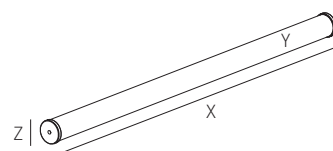

ES

Luminaria decorativa para instalación en suspensión, pared y techo. Cuerpo difusor de policarbonato transparente. Reflector de aluminio con terminación de policarbonato microprismático. Tapas de aluminio torneado. Fuente de iluminación LED. Balasto integrado. Roseta electricada y accesorios de fijación no incluidos, a pedir por separado.

LIBRA BEAM ANGLE | DIMENSIONS

Size	X (mm)	Y (mm)	Z (mm)	Kg
01	1210	ø 83	ø 89	3,1
02	1590	ø 83	ø 89	3,8

Min and Max room temperature: -20°+45° C.

LIBRA ACCESSORIES NOT INCLUDED

YKT10207 + ○ COLOUR

Rose ceiling for suspension installation Ø 60 mm
 Height (30 mm)
 2 suspension cables, lenght: 2 mt