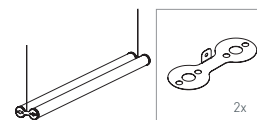

Libra

Decorative suspension, ceiling and wall lighting fitting

On request

IT

Apparecchio decorativo per installazione a sospensione, parete e plafone. Corpo diffusore in policarbonato trasparente. Riflettore in alluminio con chiusura in policarbonato microprismato. Terminali di chiusura in alluminio torniti. Sorgente luminosa LED multichip. Alimentatore incorporato. Rosone con collegamento elettrico e accessori di fissaggio non inclusi, da ordinare separatamente.

ES

Luminaria decorativa para instalación en suspensión, pared y techo. Cuerpo difusor de policarbonato transparente. Reflector de aluminio con terminación de policarbonato microprismático. Tapas de aluminio torneado. Fuente de iluminación LED. Balasto integrado. Roseta electricada y accesorios de fijación no incluidos, a pedir por separado.

LIBRA BEAM ANGLE | DIMENSIONS

Size	X (mm)	Y (mm)	Z (mm)	Kg
01	1210	ø 83	ø 89	3,1
02	1590	ø 83	ø 89	3,8

Min and Max room temperature: -20°+45° C.

LIBRA ACCESSORIES NOT INCLUDED

YKT10207 + ○ COLOUR

Rose ceiling for suspension installation Ø 60 mm
 Height (30 mm)
 2 suspension cables, lenght: 2 mt

YKT10209S + ○ COLOUR

Bracket for wall/ceiling mounting system
 (2 pcs)

YKT10209D + ○ COLOUR

Bracket for double suspensions
 (2 pcs)
 To be ordered together with YKT10207

LIBRA SPECIAL FEATURES

Special continuous line configuration to be agreed with the technical office.