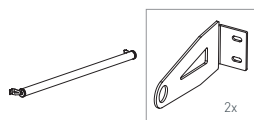

Libra

Decorative suspension, ceiling and wall lighting fitting

On request

IT

Apparecchio decorativo per installazione a sospensione, parete e plafone. Corpo diffusore in policarbonato trasparente. Riflettore in alluminio con chiusura in policarbonato microprismato. Terminali di chiusura in alluminio torniti. Sorgente luminosa LED multichip. Alimentatore incorporato. Rosone con collegamento elettrico e accessori di fissaggio non inclusi, da ordinare separatamente.

ES

Luminaria decorativa para instalación en suspensión, pared y techo. Cuerpo difusor de policarbonato transparente. Reflector de aluminio con terminación de policarbonato microprismático. Tapas de aluminio torneado. Fuente de iluminación LED. Balasto integrado. Roseta electricada y accesorios de fijación no incluidos, a pedir por separado.

LIBRA BEAM ANGLE | DIMENSIONS

Size	X (mm)	Y (mm)	Z (mm)	Kg
01	1210	ø 83	ø 89	3,1
02	1590	ø 83	ø 89	3,8

Min and Max room temperature: -20°+45° C.

LIBRA ACCESSORIES NOT INCLUDED

YKT10207 + ○ COLOUR

Rose ceiling for suspension installation Ø 60 mm
 Height (30 mm)
 2 suspension cables, lenght: 2 mt

YKT10209S + ○ COLOUR

Bracket for wall/ceiling mounting system
 (2 pcs)

YKT10209D + ○ COLOUR

Bracket for double suspensions
 (2 pcs)
 To be ordered together with YKT10207

LIBRA SPECIAL FEATURES

Special continuous line configuration to be agreed with the technical office.