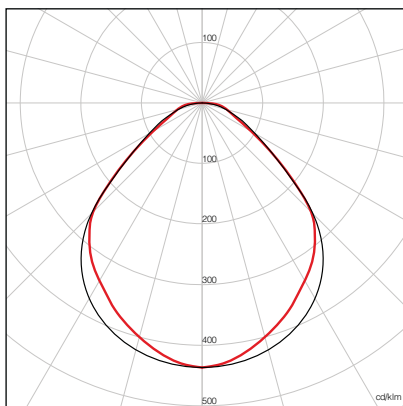

FOTOMETRIE | PHOTOMETRIES