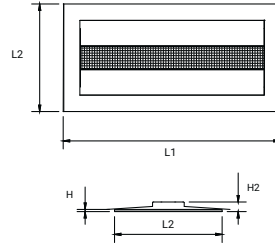

# ITALÌ UGR - 295x595

Panel LED. Ottica microprismata a bassa luminanza.  
Panel LED. Low UGR microprismatic louver.

L1 (length)	595 mm
L2 (width)	295 mm
H (Height)	6 mm
H2 (Height)	28 mm
Weight	2,0 Kg

Corpo in lamiera d'acciaio presso-piegata, verniciata con polveri epossidiche previa fosfatazione.  
Ottica microprismata a bassa luminanza idonea per ambienti con videoterminali (inferiore a 1000cd/m<sup>2</sup> per angoli >65°).  
Installazione standard ad incasso in appoggio in controsoffitti con struttura portante a vista senza l'utilizzo di accessori, in controsoffitti in cartongesso tramite l'utilizzo del telaio TLC1 o a sospensione/plafone con accessorio KTPIT4.  
Sorgente luminosa LED.  
Emissione diretta.  
Non idonea per l'applicazione esterna.  
Alimentatore elettronico incluso.  
Opzioni disponibili: ON/OFF.

*Bent sheet steel body painted with epoxy powders after phosphating.  
Low UGR microprismatic louver suitable in rooms with VDT (lower than 1000cd/m<sup>2</sup> for angles >65°).  
Recessed standard installation in T bar ceiling with visible frame without the use of accessories, in plaster ceiling through the use of frame TLC1 or suspension /ceiling mounting with the accessory KTPIT4.  
LED light source.  
Direct light emission.  
Not suitable for outdoor use.  
Built-in electronic power.  
Available power supply: ON/OFF.*