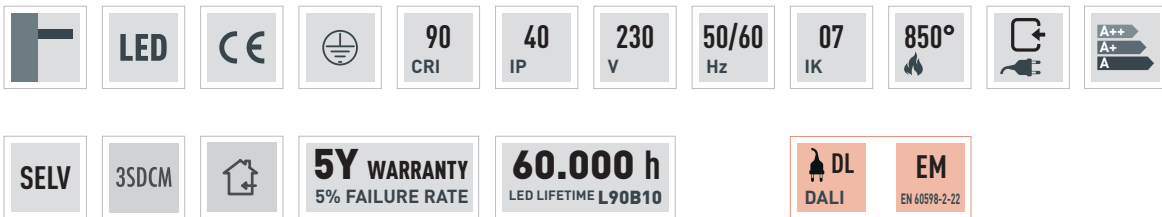

On request

IT

Apparecchio decorativo per installazione a parete. Base portacablaggio con sorgente luminosa LED multichip e schermo di chiusura in policarbonato opalino. Frontale in alluminio tornito intercambiabile con fissaggio magnetico. Verniciatura con polveri epossidiche antigraffio. Alimentatore incorporato.

ES

Luminaria decorativa para instalación en pared. Base soporte de cableado con fuente de iluminación LED multichip y difusor de policarbonato opal. Panel frontal de aluminio torneado intercambiable con sistema de fijación magnético. Barnizado con polvo epoxi anti-rayado. Balasto integrado.

EN

Decorative wall lighting fitting. Gear plate with multichip led lighting source and opal polycarbonate closing reflector. Interchangeable turned aluminum front with magnetic fixing. Painted with scratch-resistant epoxy powders. Built-in driver.

DE

Dekoratives Wandbeleuchtungsgerät. Verdrahtungsbasis mit multichip LEDLeuchtmittel und Abdeckschirm aus opalem Polycarbonat. Auswechselbare Vordere aus pressgeformtem Kohlenstoffstahl mit magnetischer Befestigung. Lackiert mit kratzfesten Epoxidpulvern. Integrierter Treiber.

FR

Appareil décoratifs au mur. Socle de câblage avec source lumineuse LED et écran de fermeture en polycarbonate opale. Avant en aluminium tourné interchangeable avec fixation magnetique. Finition de peinture en poudre époxy anti-rayures. Alimentation avec driver intégré.