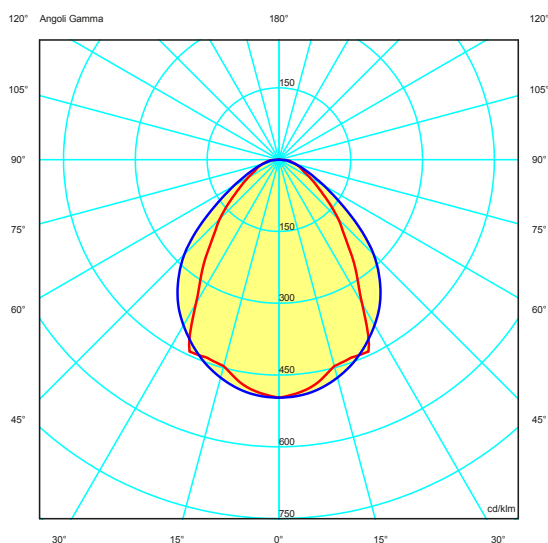

## CURVA FOTOMETRICA/PHOTOMETRIC CURVE

**5 YEARS WARRANTY**  
5% FAILURE RATE

Durata vita/ Service life:

50.000h L80B20

Lumen LED*	Watt LED**	Lumen Out***	Watt	Lumen Watt Out	ConfigurazioneLED LED configuration	Codice Code	K	Alimentazione Power Supply
6400	42	4620	44	> 105	○	ARD48	W: 3.000 N: 4.000	— : CAE elettronica electronic
8200	53,5	5985	57	> 105	○	ARD60		
11000	77	7880	81,5	> 98	○	ARD84		