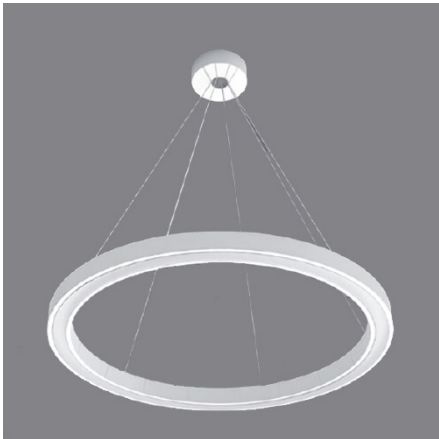

# ARRONDO

## APPLICAZIONE

Apparecchio decorativo LED a sospensione.

## CARATTERISTICHE PRODOTTO

Corpo in lamiera di acciaio verniciata con polveri epossidiche previa fosfatazione.  
Optica microprismata.  
Sistema di fissaggio a sospensione.  
Sorgente luminosa LED.  
Emissione diretta.  
Non idonea per l'applicazione esterna.  
Alimentazione elettronica CAE.

## APPLICATION

LED decorative fixture suspension