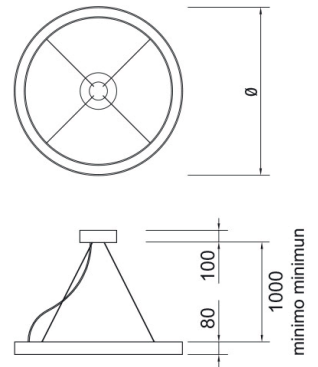

ARRONDO

APPLICAZIONE

Apparecchio decorativo LED a sospensione.

CARATTERISTICHE PRODOTTO

Corpo in lamiera di acciaio verniciata con polveri epossidiche previa fosfatazione.
Optica microprismata.
Sistema di fissaggio a sospensione.
Sorgente luminosa LED.
Emissione diretta.
Non idonea per l'applicazione esterna.
Alimentazione elettronica CAE.

APPLICATION

LED decorative fixture suspension

PRODUCT CHARACTERISTICS

Body bent sheet steel painted with epoxy powder after phosphating.
Microprismatic optic.
Surface mounting suspension.
LED light source.
Direct light emission.
Not suitable for outdoor application.
Built-in electronic ballast driver CAE.

CURVA FOTOMETRICA/PHOTOMETRIC CURVE