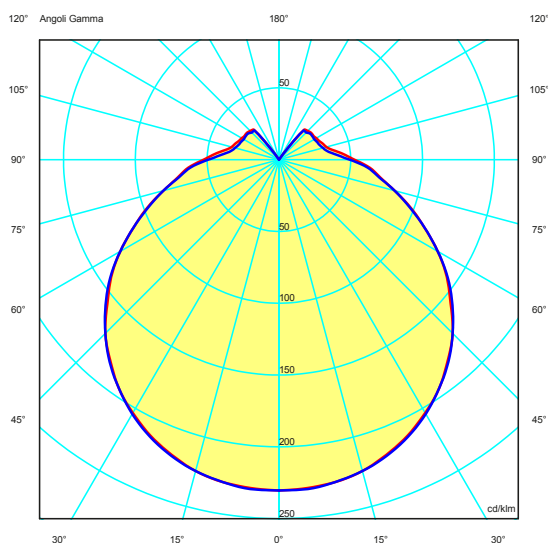

CURVA FOTOMETRICA/PHOTOMETRIC CURVE

5 YEARS WARRANTY
5% FAILURE RATE

Durata vita/ Service life:

50.000h L80B20

Relamping	Lumen LED*	Watt LED**	Lumen Out***	Watt	Lumen Watt Out	L lunghezza L Length	Configurazione- LED	Codice Code	K	Alimentazione Power Supply
1x22	1500	12	1090	12,5	> 87	A: Ø 270 mm B: 95 mm C: 43 mm	○	GDL270	W: 3.000	— : CAE elettronica electronic
1x32	2500	19,5	1810	20,5	> 88	A: Ø 377 mm B: 100 mm C: 48 mm	○	GDL370	N: 4.000	