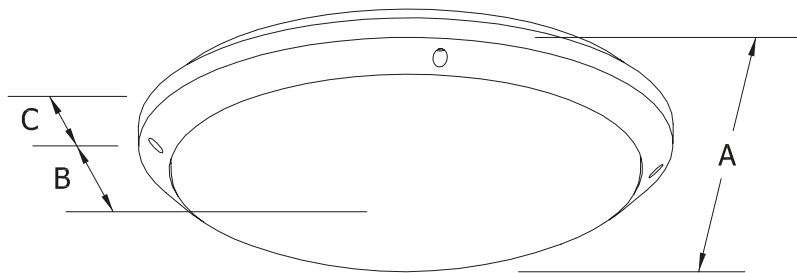

GARDENA LED

APPLICAZIONE

Apparecchio stagno LED per uso esterno IP65D.

CARATTERISTICHE PRODOTTO

Base portacablaggio in ABS. Diffusore in metacrilato termoformato.
Installazione a plafone/parete.
Sorgente luminosa LED.
Emissione diretta.
Non idonea per l'applicazione esterna.
Alimentazione elettronica CAE.

APPLICATION

Waterproof lighting fitting LED for outdoor use IP65D.

PRODUCT CHARACTERISTICS

Gear plate in white ABS. Thermoformed methacrylate diffuser.
Ceiling and wall fixing system.
LED light source.
Direct light emission.
Not suitable for outdoor application.
Built in electronic driver CAE.

CURVA FOTOMETRICA/PHOTOMETRIC CURVE

5 YEARS WARRANTY
5% FAILURE RATE

Durata vita/ Service life:

50.000h L80B20

Relamping	Lumen LED*	Watt LED**	Lumen Out***	Watt	Lumen Watt Out	L lunghezza L Length	Configurazione- LED	Codice Code	K	Alimentazione Power Supply
1x22	1500	12	1090	12,5	> 87	A: Ø 270 mm B: 95 mm C: 43 mm	○	GDL270	W: 3.000	— : CAE elettronica electronic
1x32	2500	19,5	1810	20,5	> 88	A: Ø 377 mm B: 100 mm C: 48 mm	○	GDL370	N: 4.000	