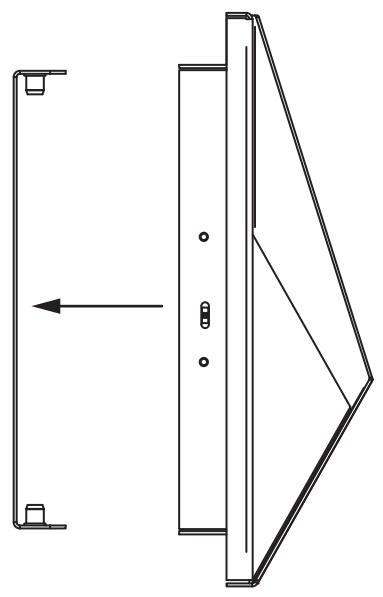

1

2

3

4

4

Agire sul cursore per variare i Kelvin°