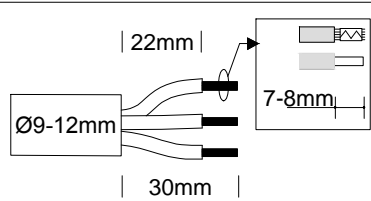

ATTENZIONE: qualsiasi tentativo di intervento sui LED, non autorizzato dal fabbricante, comporta la decadenza immediata della garanzia. Pertanto, in caso di disservizio dell'apparecchio occorre fare una segnalazione al fabbricante per la riparazione o sostituzione.

PLEASE NOTE: any attempt to intervene on the LEDs not authorised by the manufacturer shall immediately void the warranty. Therefore, in case of malfunction, contact the manufacturer for repairing or replacing the product.

VEUILLEZ NOTER: toute tentative d'intervention sur les LED non autorisée par le fabricant annule immédiatement la garantie. Par conséquent, en cas de dysfonctionnement, contactez le fabricant pour réparer ou remplacer le produit.