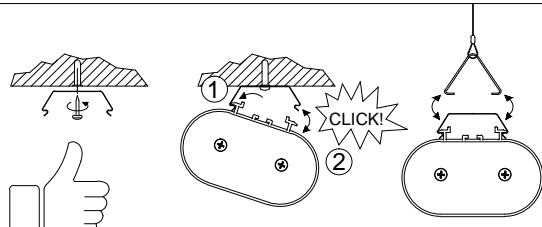

ATTENZIONE: qualsiasi tentativo di intervento sui LED, non autorizzato dal fabbricante, comporta la decadenza immediata della garanzia. Pertanto, in caso di disservizio dell'apparecchio occorre fare una segnalazione al fabbricante per la riparazione o sostituzione.

PLEASE NOTE: any attempt to intervene on the LEDs not authorised by the manufacturer shall immediately void the warranty. Therefore, in case of malfunction, contact the manufacturer for repairing or replacing the product.

VEUILLEZ NOTER: toute tentative d'intervention sur les LED non autorisée par le fabricant annule immédiatement la garantie. Par conséquent, en cas de dysfonctionnement, contactez le fabricant pour réparer ou remplacer le produit.