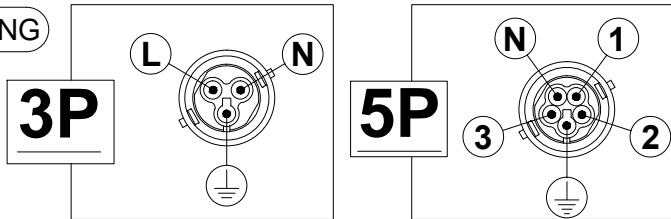

INNOVA SELF 480/725 mm
INNOVA LONG 1940/2315/3065 mm

*** WIRING**

CAE

INxxxxx

1 = FASE LINEA - PHASE LINE
N = NEUTRO LINEA - NEUTRAL LINE
⊕ = MESSA A TERRA - EARTHING

3P

DALI

INxxxDLxx

1 = FASE LINEA - PHASE LINE
2 = DALI
⊕ = MESSA A TERRA - EARTHING
3 = DALI
N = NEUTRO - NEUTRAL LINE

5P

PUSH-DIM

INxxxPDxx

1 = FASE LINEA - PHASE LINE
2 = PUSH
⊕ = MESSA A TERRA - EARTHING
3 = NON USATO - NOT USED
N = NEUTRO LINEA - NEUTRAL LINE

5P

EM

INxxxxxEMx

1 = FASE LINEA - PHASE LINE
2 = FASE EM - EM PHASE
⊕ = MESSA A TERRA - EARTHING
3 = NEUTRO EM - EM NEUTRAL
N = NEUTRO LINEA - NEUTRAL LINE

5P

IDEALLUX®

Sede Legale / Registered Office: Corso Novara, 121 - 27029 Vigevano (PV)
Sede Operativa / Headquarters: Via Casalinghino, 11 - 27024 Cilavegna (PV)
Tel. +39 0381 969814 Fax +39 0381 669709
www.ideallux.it - grupporaina@ideallux.it - ideallux@pec.it