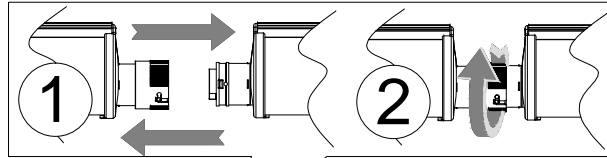

INxxPxx

Ta : INNOVA: - 20° + 40°
Ta : INNOVA SAHARA: -20°C +65°C
Ta : INNOVA ARTIC: -25°C +5°C
Ta : INNOVA ARTIC: PLUS -40°C -25°C