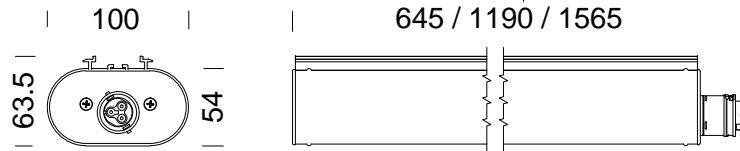

INNOVA SELF 480/725 mm
INNOVA LONG 1940/2315/3065 mm

*** WIRING**

CAE

INxxxxx

1 = FASE LINEA - PHASE LINE
N = NEUTRO LINEA - NEUTRAL LINE
⊕ = MESSA A TERRA - EARTHING

3P

DALI

INxxxDLxx

1 = FASE LINEA - PHASE LINE
2 = DALI
⊕ = MESSA A TERRA - EARTHING
3 = DALI
N = NEUTRO - NEUTRAL LINE

5P

PUSH-DIM

INxxxPDxx

1 = FASE LINEA - PHASE LINE
2 = PUSH
⊕ = MESSA A TERRA - EARTHING
3 = NON USATO - NOT USED
N = NEUTRO LINEA - NEUTRAL LINE

5P

EM

INxxxxxEMx

1 = FASE LINEA - PHASE LINE
2 = FASE EM - EM PHASE
⊕ = MESSA A TERRA - EARTHING
3 = NEUTRO EM - EM NEUTRAL
N = NEUTRO LINEA - NEUTRAL LINE

5P

IDEALLUX®

Sede Legale / Registered Office: Corso Novara, 121 - 27029 Vigevano (PV)
Sede Operativa / Headquarters: Via Casalinghino, 11 - 27024 Cilavegna (PV)
Tel. +39 0381 969814 Fax +39 0381 669709
www.ideallux.it - grupporaina@ideallux.it - ideallux@pec.it