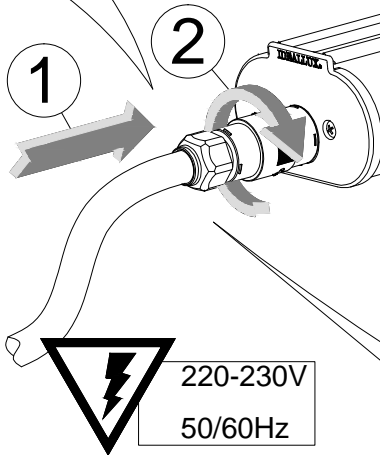

INxxPxx

Ta : INNOVA: - 20° + 40°
Ta : INNOVA SAHARA: -20°C +65°C
Ta : INNOVA ARTIC: -25°C +5°C
Ta : INNOVA ARTIC: PLUS -40°C -25°C