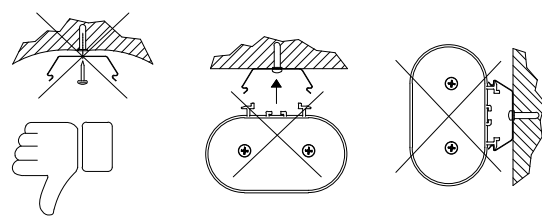

ATTENZIONE: qualsiasi tentativo di intervento sui LED, non autorizzato dal fabbricante, comporta la decadenza immediata della garanzia. Pertanto, in caso di disservizio dell'apparecchio occorre fare una segnalazione al fabbricante per la riparazione o sostituzione.

PLEASE NOTE: any attempt to intervene on the LEDs not authorised by the manufacturer shall immediately void the warranty. Therefore, in case of malfunction, contact the manufacturer for repairing or replacing the product.

VEUILLEZ NOTER: toute tentative d'intervention sur les LED non autorisée par le fabricant annule immédiatement la garantie. Par conséquent, en cas de dysfonctionnement, contactez le fabricant pour réparer ou remplacer le produit.