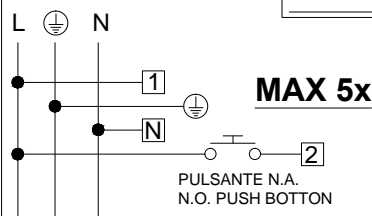

INNOVA SELF 480/725 mm
INNOVA LONG 1940/2315/3065 mm

*** WIRING**

CAE

INxxxxx

1 = FASE LINEA - PHASE LINE
N = NEUTRO LINEA - NEUTRAL LINE
⊕ = MESSA A TERRA - EARTHING

3P

DALI

INxxxDLxx

1 = FASE LINEA - PHASE LINE
2 = DALI
⊕ = MESSA A TERRA - EARTHING
3 = DALI
N = NEUTRO - NEUTRAL LINE

5P

PUSH-DIM

INxxxPDxx

1 = FASE LINEA - PHASE LINE
2 = PUSH
⊕ = MESSA A TERRA - EARTHING
3 = NON USATO - NOT USED
N = NEUTRO LINEA - NEUTRAL LINE

5P

EM

INxxxxxEMx

1 = FASE LINEA - PHASE LINE
2 = FASE EM - EM PHASE
⊕ = MESSA A TERRA - EARTHING
3 = NEUTRO EM - EM NEUTRAL
N = NEUTRO LINEA - NEUTRAL LINE

5P

IDEALLUX®

Sede Legale / Registered Office: Corso Novara, 121 - 27029 Vigevano (PV)
Sede Operativa / Headquarters: Via Casalinghino, 11 - 27024 Cilavegna (PV)
Tel. +39 0381 969814 Fax +39 0381 669709
www.ideallux.it - grupporaina@ideallux.it - ideallux@pec.it