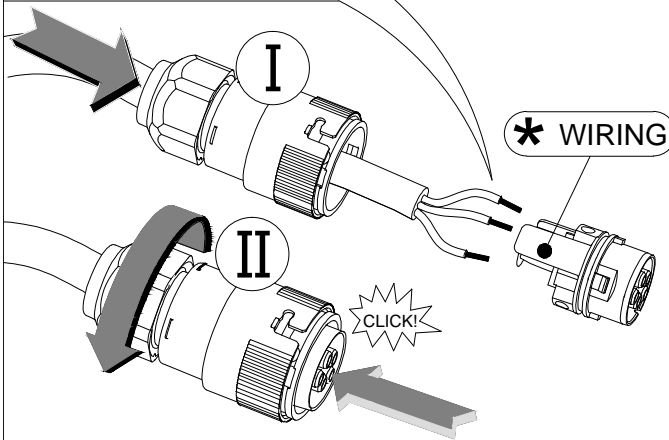

OFF

ATTENZIONE: qualsiasi tentativo di intervento sui LED, non autorizzato dal fabbricante, comporta la decadenza immediata della garanzia. Pertanto, in caso di disservizio dell'apparecchio occorre fare una segnalazione al fabbricante per la riparazione o sostituzione.

PLEASE NOTE: any attempt to intervene on the LEDs not authorised by the manufacturer shall immediately void the warranty. Therefore, in case of malfunction, contact the manufacturer for repairing or replacing the product.

VEUILLEZ NOTER: toute tentative d'intervention sur les LED non autorisée par le fabricant annule immédiatement la garantie. Par conséquent, en cas de dysfonctionnement, contactez le fabricant pour réparer ou remplacer le produit.