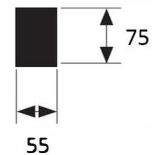

**50.000 h**  
LED LIFETIME L80B10

Corpo in profilo di alluminio, verniciato elettrostaticamente nel colore selezionato.

Diffusore ad alta efficienza in PMMA opalino rendimento 70%.

Sorgente luminosa LED 186lm/W at Tp. 25°