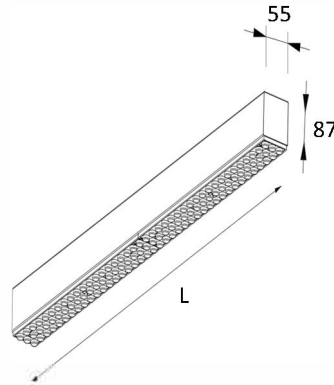

TORINO 3R COMFORT

Sistema fila continua a LED per l'illuminazione generale e di accento di aree commerciali ed industriali.

Plafoniera per montaggio a plafone o sospensione **a richiesta**.

Testate di chiusura comprese.

Continuous line LED lighting system for commercial and industrial area.

Surface lighting fitting or suspension lighting fitting **(on request)**.

End covers included on both cases.

60.000 h
LED LIFETIME L80B10

Corpo in profilo di alluminio verniciato elettrostaticamente nel colore selezionato. Base cablata in profilo di alluminio.

Ottica in PMMA ad alta efficienza rendimento 92%

Sorgente luminosa LED 192lm/W at Tp.25°

Grado di deviazione cromatica: 3-step MacAdam

Emissione diretta.

Driver elettronico ON/OFF integrato

A richiesta: dimmerabile DALI (codice DL)

Trunking from aluminim profile, painted electrostatically in selected colour.

Gear tray from aluminim profile.

High efficient PMMA optics efficiency 92%

LED light source 201lm/W at Tp. 50°

Colour tolerance: 3-step MacAdam

Direct light emission.

Built-in electronic driver ON/OFF

On request: dimmable DALI (code DL)