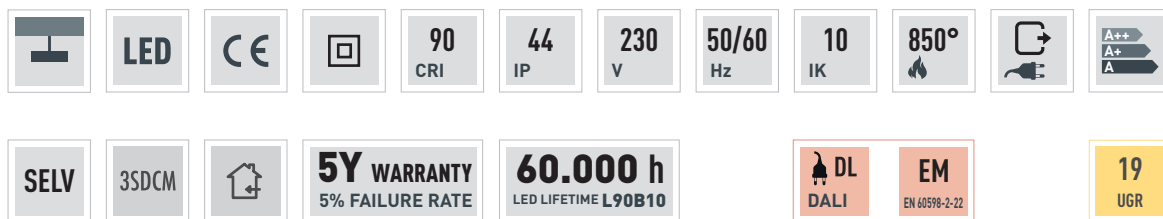

SOO vd

Decorative suspension lighting fitting

On request

Only for cod. MP

IT

Apparecchio decorativo per installazione a sospensione. Corpo ultrapiatto in estruso di alluminio calandrato. Sorgente luminosa LED diretta. Verniciatura con polveri epossidiche antigraffio. Diffusore in policarbonato opale (cod. OP), microprismato UGR 19 (cod. MP). Fornito completo di sospensioni in acciaio regolabili e cavo di alimentazione L=2m. Alimentatore incluso esterno. Rosone per collegamento elettrico non incluso, da ordinare separatamente.

EN

Decorative suspension lighting fitting. Extruded linear aluminum ultra-flat body. Direct LED light source. Painted with scratch-resistant epoxy powders. Opal polycarbonate diffuser (code OP), microprismatic UGR 19 (code MP). Supplied complete with adjustable steel suspensions and power cable L = 2m. External driver included. Rose ceiling for electrical connection not included, to be ordered separately.

FR

Appareil décoratif en suspension. Corps extra plat en aluminium extrudé linéaire. Source lumineuse LED directe. Finition de peinture en poudre époxy anti-rayures. Diffuseur en polycarbonate opal (réf. OP), microprismé UGR 19 (réf. MP). Fourni avec fils de suspensions en acier réglables et câble d'alimentation L= 2mt. Driver externe inclus. Patère et branchement électrique exclus, à commander séparément.

ES

Luminaria decorativa de suspensión. Cuerpo ultraplano de aluminio extruido calandrado. Fuente de iluminación LED directa. Barnizado con polvo epoxi anti-rayado. Difusor de policarbonato opal (código OP), microprismato UGR19 (código MP). Cables de suspensión de acero ajustables y cable de alimentación L=2m incluidos. Balasto externo incluido. Roseta electrificada no incluida, a pedir por separada.