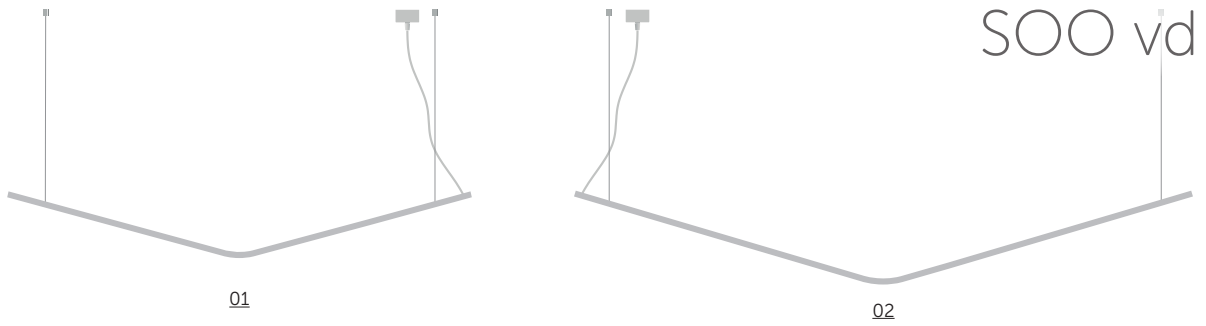

SOO vd 4000 K

Code	Diffuser	Size	Lumen Out*	Watt Tot	K	Beam angle	Driver Type	Driver Nr.	Colour
YSVD16N	OP:	01	5780	68	4000	D	ON/OFF	1	○
YSVD15N	Opal	01	2890	34	4000	D	ON/OFF	1	○
YSVD21N	MP:	02	7650	90	4000	D	ON/OFF	1	○
YSVD20N	Microprismatic	02	3825	45	4000	D	ON/OFF	1	○

SOO vd 3000 K

Code	Diffuser	Size	Lumen Out*	Watt Tot	K	Beam angle	Driver Type	Driver Nr.	Colour
YSVD16W	OP:	01	5320	68	3000	D	ON/OFF	1	○
YSVD15W	Opal	01	2660	34	3000	D	ON/OFF	1	○
YSVD21W	MP:	02	7040	90	3000	D	ON/OFF	1	○
YSVD20W	Microprismatic	02	3520	45	3000	D	ON/OFF	1	○

*Output flux with opal diffuser. With microprismatic diffuser + 10%

SOO vd STANDARD COLOUR SELECTION

● **WI** | White Irazu   ● **BLL** | Black Lava

SOO vd ON REQUEST COLOUR SELECTION

● **BF** | Beige Futuna   ● **SB** | Silver Bombalai   ● **GK** | Gold Karkar
● **BL** | Bronze Lario   ● **RR** | Rust Rame   ● **BT** | Blue Telica