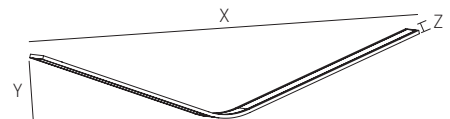

SOO vd BEAM ANGLE | DIMENSIONS

| Size | X [mm] | Y [mm] | Z [mm] | Kg |
|-----------|--------|--------|--------|-----|
| 01 | 1500 | 200 | 50 | 1,5 |
| 02 | 2000 | 300 | 50 | 1,9 |

Min and Max room temperature: -20°+45° C.