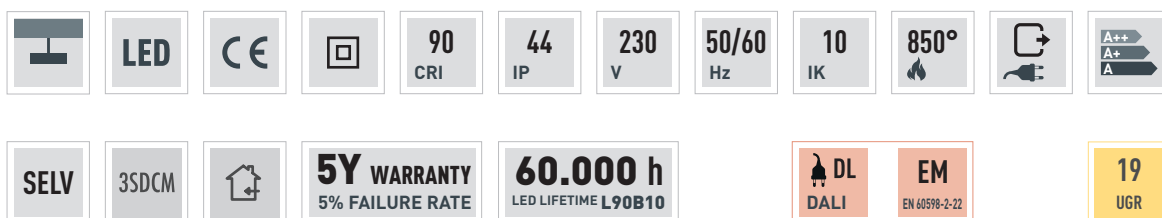

SOO ee

Decorative suspension lighting fitting

On request

Only for cod. MP

IT

Apparecchio decorativo per installazione a sospensione. Corpo ultrapiatto in estruso di alluminio calandrato. Sorgente luminosa LED esterna. Verniciatura con polveri epossidiche antigraffio. Diffusore in policarbonato opale (cod. OP), microprismato UGR 19 (cod. MP). Fornito completo di sospensioni in acciaio regolabili e cavo di alimentazione L=2m. Alimentatore incluso esterno. Rosone con collegamento elettrico non incluso, da ordinare separatamente.

ES

Luminaria decorativa de suspensión. Cuerpo ultraplano de aluminio extruido calandrado. Fuente de iluminación LED externo. Barnizado con polvo epoxi anti-rayado. Difusor de policarbonato opal (código OP), microprismato UGR19 (código MP). Fourni con suspensiones de acero ajustables y cable de alimentación L=2m incluidos. Balasto externo incluido. Roseta electrificada no incluida, a pedir por separada.

EN

Decorative suspension lighting fitting. Extruded calendered aluminum ultra-flat body. External LED light source. Painted with scratch-resistant epoxy powders. Opal polycarbonate diffuser (code OP), microprismatic UGR 19 (code MP). Supplied complete with adjustable steel suspensions and power cable L = 2m. External driver included. Rose ceiling for electrical connection not included, to be ordered separately.

DE

Dekoratives Hängebeleuchtungsgerät. Ultraflacher Körper aus extrudiertem, kalandriertem Aluminium. Externe LED-Lichtquelle. Lackiert mit kratzfesten Epoxidpulvern. Diffusor aus opalem Polycarbonat (Kode OP), mikroprismatisch UGR 19 (Kode MP) Komplett mit verstellbaren Stahlabhängungen und Netzkabel L = 2m. Externer elektronischer Treiber enthalten. Deckenbefestigung für elektrische Verbindung nicht enthalten, separat zu bestellen.