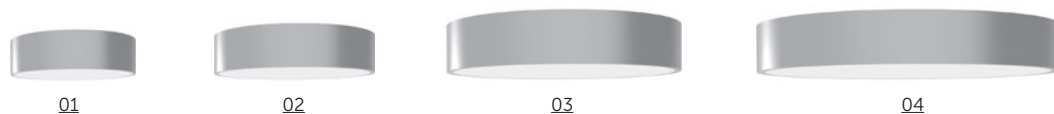

Round d

ROUND d 4000 K

Code	Diffuser	Size	Lumen Out*	Watt Tot	K	Beam angle	Driver Type	Driver Nr.	Colour
YRO27N	OP: Opal	01	1043	13	4000	D	ON/OFF	1	○
YRO36N		02	1710	21	4000	D	ON/OFF	1	○
YRO55N	MP: Microprismatic	03	10060	87	4000	D	ON/OFF	1	○
YRO75N		04	16765	145	4000	D	ON/OFF	1	○

ROUND d 3000 K

Code	Diffuser	Size	Lumen Out*	Watt Tot	K	Beam angle	Driver Type	Driver Nr.	Colour
YRO27W	OP: Opal	01	966	13	3000	D	ON/OFF	1	○
YRO36W		02	1583	21	3000	D	ON/OFF	1	○
YRO55W	MP: Microprismatic	03	9314	87	3000	D	ON/OFF	1	○
YRO75W		04	15523	145	3000	D	ON/OFF	1	○

*Output flux with opal diffuser. With microprismatic diffuser + 10%

ROUND d STANDARD COLOUR SELECTION

● **WI** | White Irazu   ● **BLL** | Black Lava

ROUND d ON REQUEST COLOUR SELECTION

● **BF** | Beige Futuna   ● **SB** | Silver Bombalai   ● **GK** | Gold Karkar
● **BL** | Bronze Lario   ● **RR** | Rust Rame   ● **BT** | Blue Telica

ROUND d BEAM ANGLE | DIMENSIONS

Size	X (mm)	Z (mm)	Kg
01	∅ 270	90	2,7
02	∅ 360	90	3,7
03	∅ 550	110	5,8
04	∅ 750	110	8,0

Min and Max room temperature: -20°+45° C.

ROUND ACCESSORIES

YKT35 + ○ COLOUR

Rose ceiling for brick installation ∅ 120 mm H 25 mm
3 suspension cables, length: 2 mt.