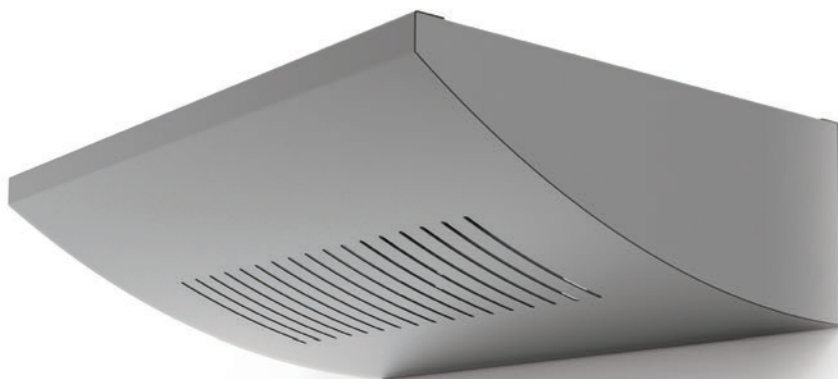

Mali

Decorative wall mounted lighting fitting

On request

IT

Apparecchio decorativo per installazione a parete o plafone. Corpo in acciaio al carbonio calandrato e pressopiegato, cod (S) liscio, cod (AM) con feritoie. Sorgente luminosa LED multichip. Verniciatura con polveri epossidiche antigraffio. Schermo di chiusura in policarbonato opalino. Alimentatore incorporato.

ES

Luminaria decorativa para instalación en pared y techo. Cuerpo de acero al carbono plegado y calandrado, código (S) con difusor liso, código (AM) con difusor rallado. Fuente de iluminación LED. Barnizado con polvo epoxi anti-rayado. Difusor de policarbonato opal. Balasto integrado.

EN

Decorative wall or ceiling lighting fitting. Bent and calendered carbon steel body, code (S) smooth, code (AM) with loopholes. LED light source. Painted with scratch-resistant epoxy powders. Opal polycarbonate closing reflector. Built-in driver.

DE

Dekoratives Wand- und Deckenbeleuchtungsgerät. Körper aus pressgeformtem und kalandriertem Kohlenstoffstahl, Kode (S) glatt, Kode (AM) mit Gittern. LED-Lichtquelle. Lackiert mit kratzfesten Epoxidpulvern. Abdeckschirm aus opalem Polycarbonat. Integrierter Treiber.