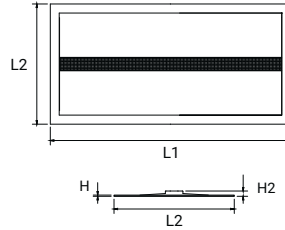

ITALÌ UGR - 595x1195

Panel LED. Optique microprismée à basse luminance .
Panel LED. Óptica microprismata de baja luminancia

L1 (length)	1195 mm
L2 (width)	595 mm
H (Height)	6 mm
H2 (Height)	28 mm
Weight	5,6 Kg

Corps en tôle d'acier pliée, peinte avec des poudres époxy après phosphatation.
Optique microprismée à basse luminance avec un meilleur confort pour les postes de travail à écran de visualisation (inférieure à 1000cd (m² pour angles >65°).
Installation standard sans outils par encastrement en appui sur la structure portante apparente des faux-plafonds 600x1200mm, avec son cadre TLC4 pour les plafonds en contre-plaqué, ou accessoire de suspension/plafond KTPIT8.
Source lumineuse LED.
Emission directe.
Non adapté pour l'extérieur.
Driver électronique inclus.
Options disponibles : ON/OFF, DALI (PUSH-DIM sur demande).

*Carcasa de lámina de acero plegada a presión recubierta con polvo epoxi previamente fosfatado.
Óptica microprismata de baja luminancia idónea para ambientes con videoterminals (inferior a 1000 cd/m² para ángulos > 65°).
Instalación estándar empotrada en apoyo en falsos techos 600x1200 mm con estructura portante a la vista sin el uso de accesorios, en falsos techos de yeso mediante el uso del marco TLC4 o suspensión / de techo con accesorios KTPIT8.
Fuente de iluminación LED.
Emisión directa.
No apta para instalación en exteriores.
Balasto electrónico incluido.
Opciones disponibles: ON/OFF, DALI (PUSH-DIM a pedido).*