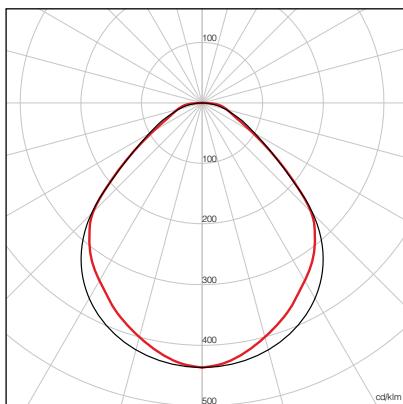

PHOTOMÉTRIE | FOTOMETRÍA