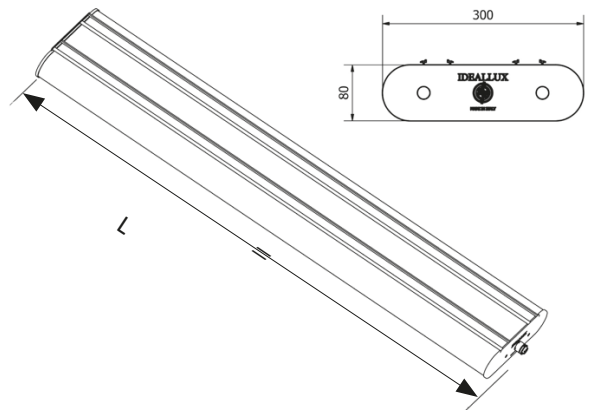

INNOVA XL DARK

APPLICAZIONE

Apparecchio stagno LED per l'industria e il terziario.

CARATTERISTICHE PRODOTTO

Corpo in policarbonato coestruso antiestinguente satinato, resistente ai raggi UV (sistema anti UV JEDEX).

Tappi in alluminio pressofuso con guarnizione a tenuta.

Ottica lamellare in alluminio ad alto rendimento idonea per ambienti con videotermini (inferiore a 1000 cd/mq per angoli superiore a 65°).

Preso femmina per alimentazione da cablare inclusa lunghezza 54 mm.

Installazione a plafone con staffe di fissaggio a innesto rapido, a sospensione con ganci inox da applicare alle staffe.

Sorgente luminosa LED.

Emissione diretta.

Non idonea per l'applicazione esterna.

Alimentazione elettronica CAE.

Aluminium endcaps with quick plug-in connector.

High performance lamellar aluminium optic suitable in rooms VDT (lower than 1000 cd/mq for angles >65°).

Female socket to be wired included length 54 mm.

Spring mounting system with quick plug-in fixing brackets, suspension mounting through hooks to be fixed on the brackets.