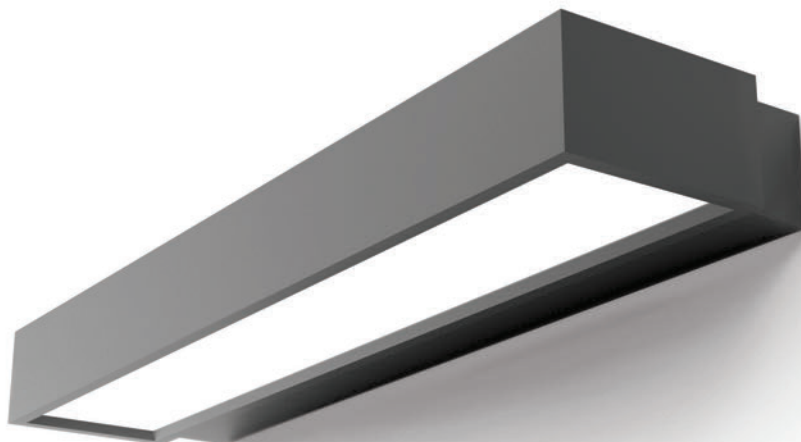

Gina

Decorative wall mounted lighting fitting

IT

Apparecchio decorativo per installazione a parete. Corpo in estruso di alluminio. Sorgente luminosa LED multichip. Verniciatura con polveri epossidiche antigraffio. Schermo di chiusura in policarbonato opale. Alimentatore incorporato.

EN

Decorative wall lighting fitting. Extruded aluminium body. LED light source. Painted with scratch-resistant epoxy powders. Opal polycarbonate closing reflector. Built-in driver.

FR

Appareil décoratifs au mur. Corps en aluminium extrudé. Source lumineuse LED. Finition de peinture en poudre époxy anti-rayures. Écran de fermeture en polycarbonate opal. Alimentation avec driver intégré.

ES

Luminaria decorativa para instalación en pared. Cuerpo de aluminio extruido. Fuente de iluminación LED. Barnizado con polvo epoxi anti-rayado. Difusor de policarbonato opal. Balasto integrado.

DE

Dekoratives Wandbeleuchtungsgerät. Extrudierter Aluminiumkörper. LED-Lichtquelle. Lackiert mit kratzfesten Epoxidpulvern. Abdeckschirm aus opalem Polycarbonat. Integrierter Treiber.