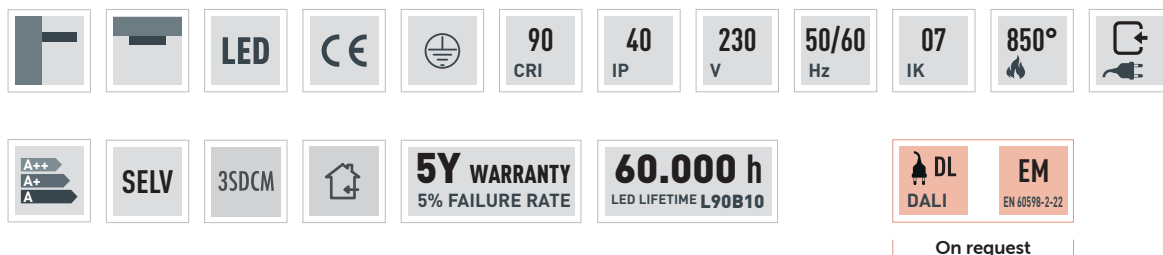

Ester

Decorative ceiling or wall mounted lighting fitting

On request

IT

Apparecchio decorativo per installazione a parete o plafone. Corpo in estruso di alluminio. Sorgente luminosa LED multichip. Verniciatura con polveri epossidiche antigraffio. Schermo di chiusura in policarbonato opalino. Alimentatore incorporato.

ES

Luminaria decorativa para instalación en pared y techo. Cuerpo de aluminio extruido. Fuente de iluminación LED. Barnizado con polvo epoxi anti-rayado. Difusor de policarbonato opal. Balasto integrado.

ESTER BEAM ANGLE | DIMENSIONS

Size	X [mm]	Y [mm]	Z [mm]	Kg
01	400	400	78	4,2
02	600	600	78	7,2
03	900	900	78	14,0
04	300	600	78	4,6

Min and Max room temperature: -20°+45° C.