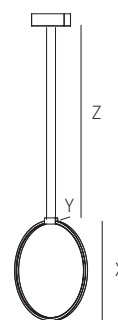

## IT

Apparecchio decorativo per installazione a sospensione. Corpo in alluminio estruso calandrato. Sorgente luminosa LED multichip interna. Verniciatura con polveri epossidiche antigraffio. Schermo di chiusura in silicone opale. Alimentatore incorporato.

## ES

Luminaria decorativa de suspensión. Cuerpo en aluminio extruido calandrado. Fuente de iluminación LED multichip interno. Recubierta con polvo epoxi antirayado. Difusor de silicona opal. Balasto integrado.

## CIRCO BEAM ANGLE | DIMENSIONS

Size	X [mm]	Y [mm]	Z [mm]	Kg
<b>01</b>	∅ 325	12	Max 2000	0,5
<b>02</b>	∅ 485	12	Max 2000	0,7
<b>03</b>	∅ 645	12	Max 2000	0,9

Min and Max room temperature: -20°+45° C.

## CIRCO INSTALLATION FEATURES

Rose ceiling for brick installation ∅ 185 x 27 x H 67 mm  
 2 suspension cables, lenght: 2 mt included.