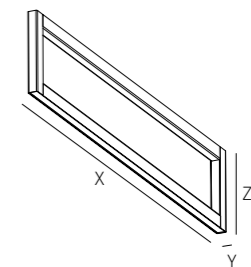

- SB | Silver Bombalai
- BL | Bronze Lario
- RR | Rust Rame
- BF | Beige Futuna
- WI | White Irazu
- GK | Gold Karkar
- BT | Blue Telica
- BLL | Black Lava

AQUADRO L BEAM ANGLE | DIMENSIONS

Size	X (mm)	Y (mm)	Z (mm)	Kg
01	1130	27	220	4,8
02	1530	27	220	6,2