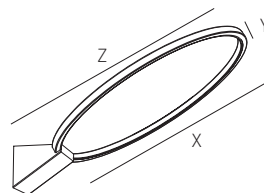

Alba

Decorative wall mounted lighting fitting

IT

Apparecchio decorativo per installazione a parete. Corpo in estruso di alluminio calandrato. Sorgente luminosa LED indiretta. Verniciatura con polveri epossidiche antigraffio. Schermo di chiusura in silicone opale. Alimentatore incorporato.

ES

Luminaria decorativa para instalación en pared. Cuerpo de aluminio extruido y calandrado. Fuente de iluminación LED indirecta. Barnizado con polvo epoxi anti-rayado. Difusor de silicona opal. Balasto integrado.

FR

Appareil décoratifs au mur. Corps en aluminium extrudé et calandré. Source lumineuse LED indirecte. Finition de peinture en poudre époxy anti-rayures. Écran de fermeture en silicone opale. Alimentation avec driver intégré.

ALBA BEAM ANGLE | DIMENSIONS

Size	X (mm)	Y (mm)	Z (mm)	Kg
A	Ø 165	12	250	0,6

Min and Max room temperature: -20°+45° C.