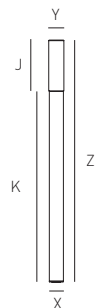

ADALPINA BEAM ANGLE | DIMENSIONS

Size	X (mm)	Y (mm)	Z (mm)	K (mm)	J (mm)	Kg
01	ø 83	ø 90	1350	1000	350	3,2
02	ø 83	ø 90	1850	1500	350	4,5
03	ø 83	ø 90	2350	2000	350	5,8

EM VERSION:
Z / J + 200 mm

Min and Max room temperature: -20°+45° C.